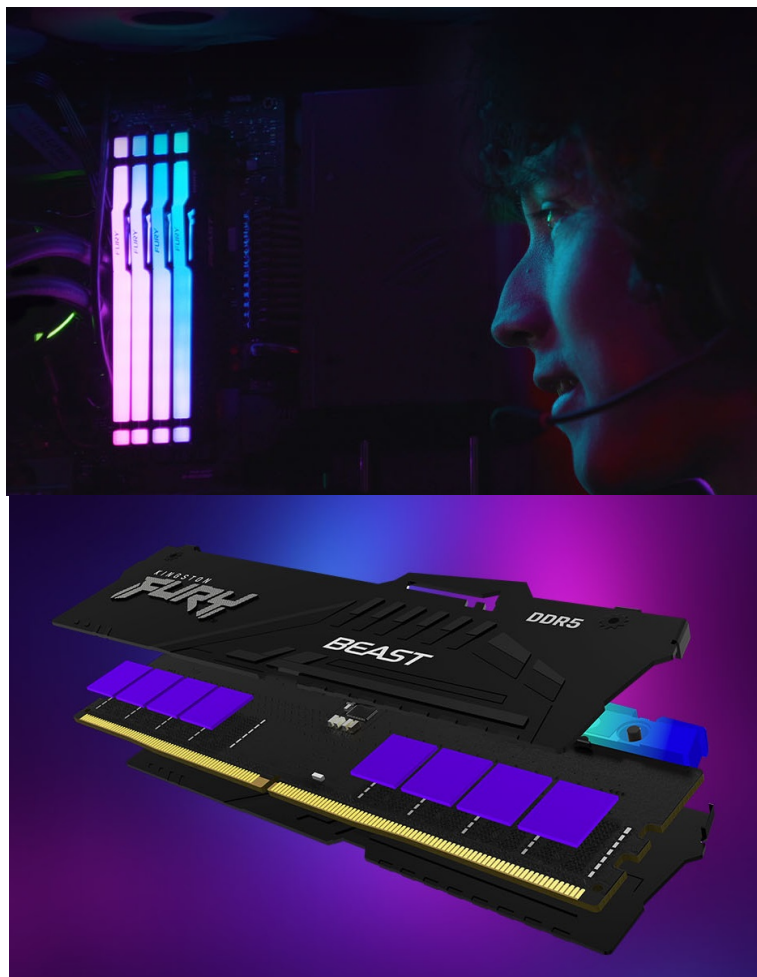

KINGSTON FURY BEAST BLACK RGB EXPO DDR5 16GB 6000MT/S

Cena celkem:

7 491 Kč

(bez DPH: 6 191 Kč)

Běžná cena:

8 240 Kč

Ušetříte:

749 Kč

Popis

Kingston Fury Beast Black RGB EXPO - dejte volnost výkonu paměti DDR5

Modul Kingston Fury Beast Black RGB EXPO patří mezi nejpokročilejší operační paměti typu DDR5 současnosti. Paměť podporuje špičkové technologie a je ideální pro **herní platformy nové generace**. Přináší výrazně vyšší rychlost, kapacitu a spolehlivost, především pro potřeby **přetaktování**. Mezi vylepšené funkce patří například **on-die ECC (ODECC)**, která zlepšuje stabilitu při enormních rychlostech.

Kromě výkonu a výpočetní rychlosti nabízí také **stylové RGB LED podsvícení**. Operační paměť DDR5 Kingston Fury Beast Black RGB EXPO podporuje jak technologii **Intel XMP**, tak rozšířený profil **AMD EXPO**. Tato certifikace přináší pokročilé možnosti optimalizace výkonu nebo napětí pro přetaktování a bezproblémový provoz.

Kingston Fury Beast Black RGB EXPO DDR5 16 GB 6000 MT/s

Operační paměť typu **DDR5** pro stolní počítače o velikosti **16 GB**. Dosahuje datového přenosu **6000 MT/s** a podporuje technologie **AMD EXPO** a Intel XMP 3.0. Paměť disponuje **chladičem**. Potěší také stylové **RGB LED podsvícení**. Balení obsahuje dva kusy 8 GB paměti.