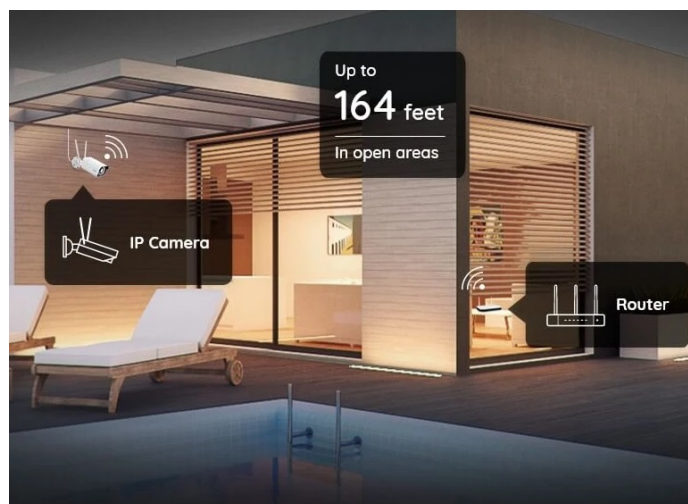

### Reolink W320 - zabezpečení, které nikdy nemusí spát

**IP kamera Reolink W320** s pokročilým systémem detekce, díky čemuž efektivně **předchází falešným alarmům** a dokáže rozpoznat osoby a vozidla od běžných objektů. **5Mpx bezpečnostní kamera Reolink W320** produkuje jasný a ostrý obraz při živém vysílání. Viditelně zachytí potřebné detaily a poskytnete vám důležité informace jak ve formě fotografií, tak záznamů.

Uplatní se také v nočních hodinách a záznamy uprostřed noci osvětlí pomocí **infračervených LED diod**. Je tak ideální pro monitoring venkovního prostoru, jako jsou verandy, pergoly apod. Pro **bezdrátové připojení** kamery Reolink W320 slouží **dvoupásmová Wi-Fi**.

To usnadňuje instalaci venku i uvnitř bez nevzhledné kabeláže. Podpora **aplikace Reolink** vám umožní kameru **Reolink W320** propojit se smartphonem a mít vzdálený přístup a dohled nad děním v domácnosti odkudkoli. Na smartphone obdržíte **upozornění v reálném čase, živý obraz i zvukový záznam, snadné přehrávání** nebo možnost nastavit zóny pohybu.

## Reolink W320

5megapixelová IP kamera typu **bullet** nabízí snímač **1/2,7" CMOS** s rozlišením **2560 × 1920** obrazových bodů s úhlem záběru **80°** (horizontálně). V případě zhoršených světelných podmínek či tmy je přítomen IR přísvit do vzdálenosti **až 30 m**. Připojení lze jednoduše realizovat pomocí **RJ-45 portu**, nebo bezdrátově pomocí **Wi-Fi**. Díky **aplikaci Reolink** lze sledovat dění v domácnosti či jiných prostorech **24 hodin denně, 7 dní v týdnu** odkudkoli skrze váš smartphone. Kamera navíc disponuje zabudovaným mikrofonom. Díky voděodolnosti dle **IP67** nabízí jak vnitřní, tak i venkovní možnost použití.