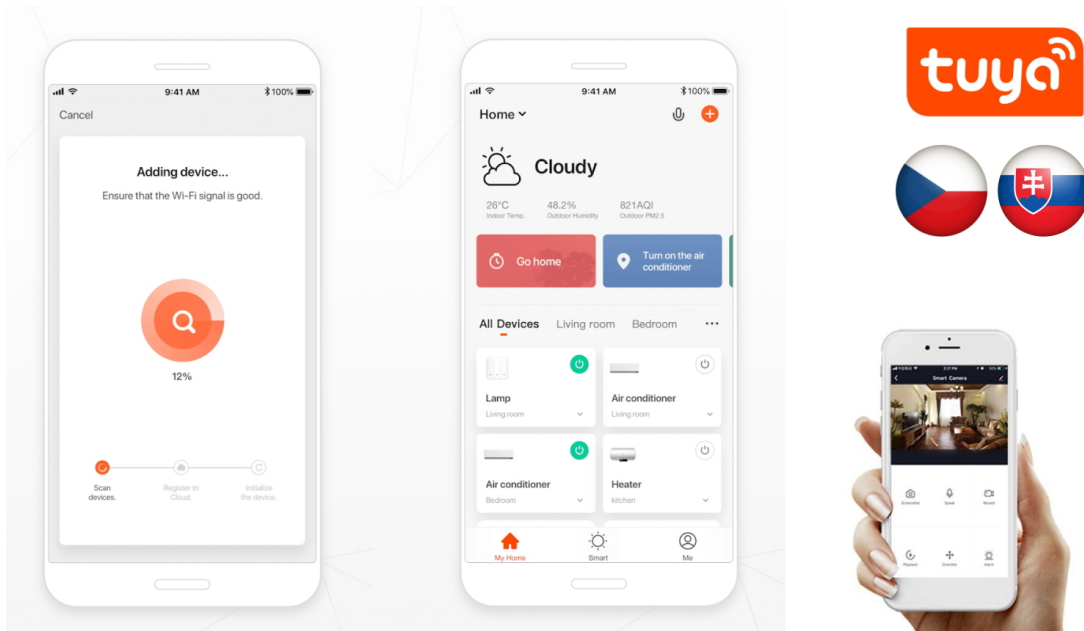

IMMAX NEO SMART 07573L

Cena celkem:

607 Kč
(bez DPH: 502 Kč)

Běžná cena:

668 Kč

Ušetříte:

61 Kč

Kód zboží:

ELIIMM1026

Part No.:

07573L

Záruka:

24 měs.

Stav:

Nové zboží

Popis

IMMAX NEO SMART 07573L

Chytrý elektronický jistič s **měřením spotřeby** a volitelným nastavením ochran - **proudová ochrana, přepětí, podpětí**. Je plně kompatibilní se systémy **iOS, Android, Amazon Alexa, Apple Siri zkratky, Google Assistant, TUYA, Lidl**. Pracuje na protokolu **ZigBee 3.0**. Instalace na **DIN lištu**.

Pozor, nejedná se o Wi-Fi jistič, k použití vyžaduje Immax NEO BRIDGE PRO Smart Zigbee 3.0 nebo jiný chytrý Tuya hub.

ZÁKLADNÍ SPECIFIKACE

Protokol: ZigBee 3.0

Frekvence: 2400-2483,5 MHz

Maximální RF výstupní výkon: 19 dBm

Napětí: AC 100-260 V (50/60 Hz)

Max. zatížení: 26 kW

Proudová ochrana: 1-63 A

Síťové pohotovostní napájení (Pnet): 0,4 W

Ochrana: proti přehřátí, proti přepětí a přetížení