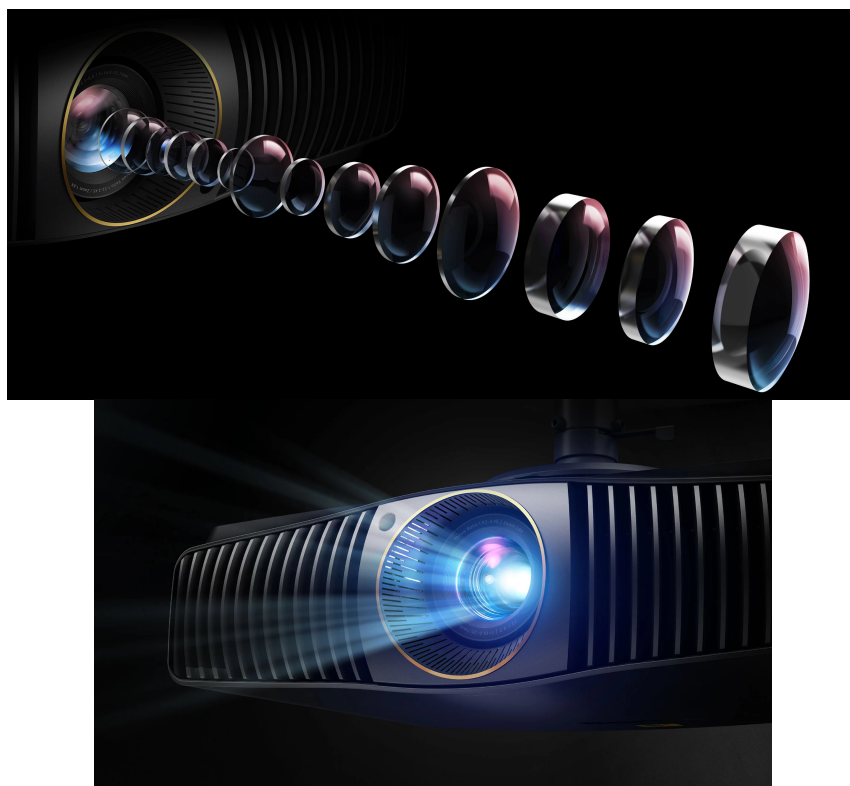

### Projektor BenQ W5800 - 4K projekce ve vaší režii

**4K UHD projektor BenQ W5800**, se kterým vytvoříte ze svého obývacího pokoje moderní domácí kino. Vychutnejte si ostrý, dobře čitelný a jasný obraz na ploše až 200 palců. Ve spojení s pokročilou laserovou technologií vás čeká mimořádně kvalitní obraz, který doslova září barvami. **Technologie CinematicColor** spolu se **100% pokrytím norem Rec. 709 a DCI-P3** produkuje dokonale přesné a syté barvy.