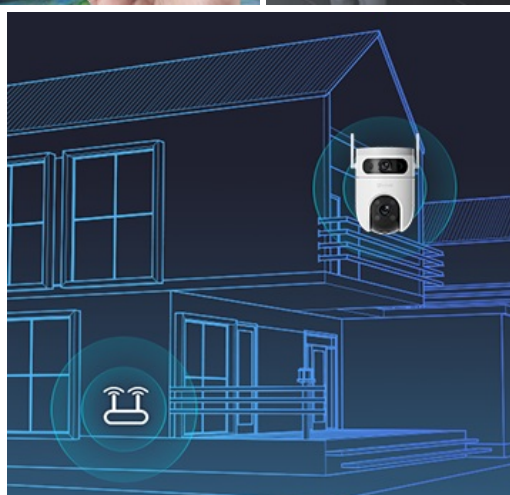

### EZVIZ H9c Dual 2K - zvýšené zabezpečení díky dvojici objektivů

**Bezpečnostní kamera EZVIZ H9c Dual 2K** pro monitoring venkovního prostředí. Je vybavena **dvojicí objektivů, které zachytí i větší oblasti**, a svým výkonem se dokáže vyrovnat i systémům s více kamerami. Podporuje **výrazně automatizovaný provoz**, což umožňuje například zaznamenat důležité události a nestandardní činnosti a vždy hlídkovat ve správný čas na správných místech.

Díky **technologii duálních čoček** venkovní **IP kamera EZVIZ H9c Dual 2K** zachycuje obraz v širokoúhlém spektru. Další teleobjektiv podporuje otáčení a naklápění, což ve finální spolupráci umožňuje zachytit mnohem více než běžná kamera. **Oba objektivy nabízí vysoké rozlišení 2K** pro vysokou kvalitu záběrů.

## Vylepšená úroveň detekce

**EZVIZ H9c Dual 2K** disponuje pokročilou detekční technologií, která umožňuje rozpoznat člověka i vozidla. Při lidských pohybech aktivuje **funkci automatického sledování**, takže máte přehled o veškerém konání. Díky dvojici objektivů a otočnému designu **lze přizpůsobit detekční zóny** podle vašich požadavků. Vzhledem k **nastavitelné citlivosti detekce** předejete falešným poplachům, například v důsledku padajícího listí nebo poletujícího hmyzu.

### **EZVIZ H9c Dual 2K**

**Venkovní otočná IP kamera s duálním snímačem** je navržena pro sledování venkovních prostor ve vysokém rozlišení obrazu **2K** při **15 fps**. Konstrukce se **dvěma objektivy** zajišťuje komplexní pokrytí velkých prostor. Pro nahrávání zřetelného videa i v naprosté tmě disponuje **nočním režimem s IR přísvitem** do vzdálenosti až 30 m a také **bílým LED přísvitem pro barevné záběry v noci**. Kompresce **H.265/H.264** snižuje nároky na přenos dat a úložiště. Natočené záznamy je možné ukládat na **microSD kartu** do kapacity až 512 GB, nebo odesílat na cloudové úložiště (na základě