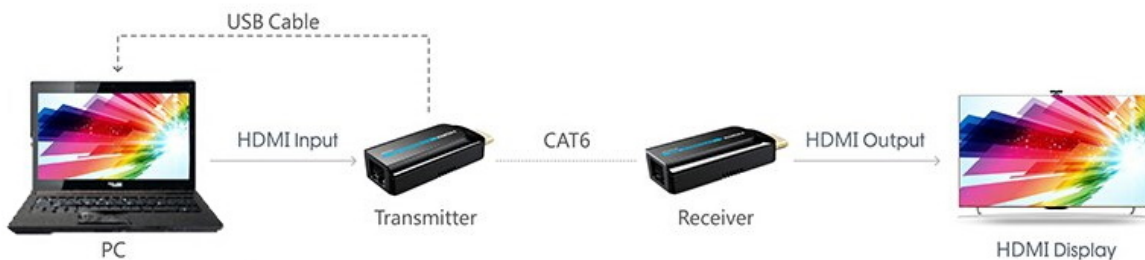

PREMIUMCORD HDMI FULL HD EXTENDER

Cena celkem:	741 Kč (bez DPH: 612 Kč)
Běžná cena:	815 Kč
Ušetříte:	74 Kč
Kód zboží:	KABPMC1025
Part No.:	khext50-7
Záruka:	24 měs.
Stav:	Nové zboží

Popis

PremiumCord HDMI Full HD extender

Pomocí tohoto extenderu lze jednoduše přenést HDMI signál v rozlišení **1080p při 50/60 Hz na vzdálenost až 50 m**. Konvertor (vysílač) převede standardní HDMI signál na síťový LAN a pomocí kabelu CAT6/6a/7 jej přenesení do místa určení, kde je opět přeměněn na HDMI. Maximální datový tok **10,2 Gbps** zajistí stabilní přenos. Napájení konvertorů je realizováno pomocí micro USB konektoru (kabel micro USB na USB je součástí balení). Podporuje také **PoE napájení**, pouze jedna jednotka tedy musí být zapojena do USB napájení, druhá jednotka se napájí z první přes UTP kabel.

Poznámka: Extender nesmí být zapojen do počítačové sítě LAN, switchu, routeru nebo do jiného aktivního síťového zařízení. Vysílač a přijímač musí být přímo propojeny LAN kabelem, nejlépe bez přerušení.

Vlastnosti:

- přenos HDMI 1.3 signálu
- přenos 1080p při 50/60 Hz na vzdálenost až 50 m
- přenosová rychlost až 10,2 Gbps
- podpora HDCP 1.3
- vysílač i přijímač disponují Reset tlačítkem
- přenáší digitální obraz i zvuk
- podporuje PoE napájení

ZÁKLADNÍ SPECIFIKACE

Technologie přenosu: HDMI 1.3, HDCP 1.3

Maximální vzdálenost přenosu: až 50 m

Podporovaná rozlišení: 1080p při 50/60 Hz, 1080i při 50/60 Hz, 720p při 50/60 Hz, 576p při 50 Hz, 576i při 50 Hz, 480p při 60 Hz, 480i při 60 Hz