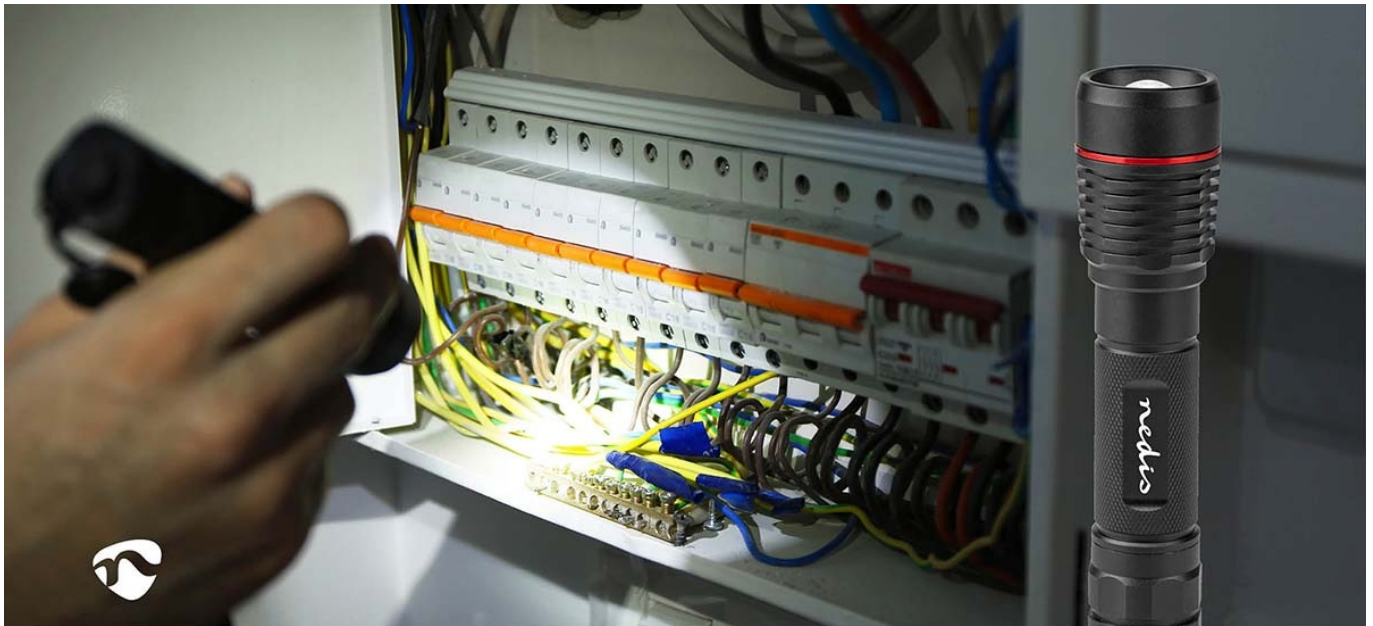

Posvíte si na vše kolem - Nedis LTRR11WBK

Kompaktní dobíjecí LED svítilna Nedis LTRR11WBK, se kterou můžete variovat osvětlení od bodového světla až po dálkové. **Konstrukce z hliníku** zajišťuje potřebnou pevnost a odolnost. Pro nabíjení slouží **port USB-C**, přičemž míru nabití signalizuje jednoduchý indikátor. Maximální svítivost dosahuje 1000 lumenů a posvíte si **na vzdálenost až 200 metrů**.

Jedním tlačítkem můžete na svítilně **Nedis LTRR11WBK** přepínat mezi různými režimy nebo ji zcela vypnout. Podržení tlačítka aktivujete funkci **SOS** či stroboskopu. Provedení splňuje **stupeň krytí IPX7**, díky čemuž je svítilna odolná proti vodě a vhodná pro široké spektrum outdoorových aktivit - kempování v lese, výlety pod stan, procházky ve večerních hodinách, pobyt na chatě, chalupě apod.

Nedis LTRR11WBK

Vysoce kvalitní robustní LED svítilna v **hliníkovém provedení** pro každodenní použití. Výkon LED činí **10 W** a nabízí tak svítivost až **1000 lm**. Díky 10° úhlu paprsku nabídne dosah až **200 m**. Výhodou je také otvor pro uchycení poutka, **tři stupně intenzity**, SOS funkce, režim stroboskopu či možnost zaostření světelného paprsku. Potěší také zvýšená odolnost svítilny podle **IPX7**. O **výdrž až 2 hodiny** se stará dobíjecí baterie o kapacitě **2200 mAh**.