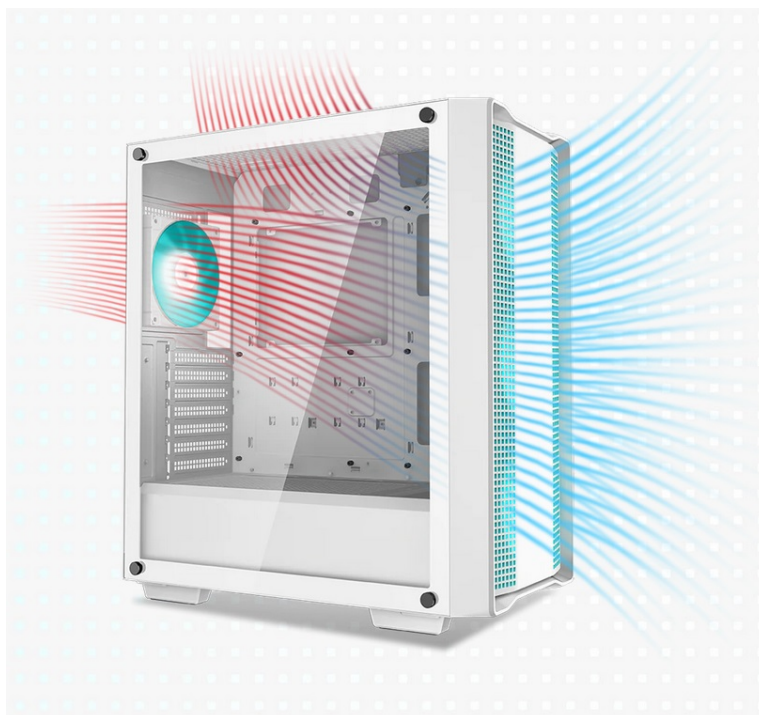

Skvělý start pro každou PC sestavu - DEEPCOOL CC560 V2

Počítačová skříň DEEPCOOL CC560 V2 ve formátu Middle Tower nabízí nejenom dostatek prostoru pro uložení komponent, ale také efektivní proudění vzduchu. Vnitřní prostor je **kompatibilní s celou řadou součástek**, průhledná bočnice vám poskytne ideální vzhled do sestavy, abyste viděli, že je vše připraveno. Model DEEPCOOL CC560 V2 si zakládá na dobře vedeném větrání. **Přední panel spolu s perforovanou horní stranou** totiž umožňují lepší airflow a celkovou cirkulaci vzduchu.

Skříň je osazena hned **4 předinstalovanými ventilátory**, které poskytují potřebný výkon a zajistí ideální chlazení sestavy. Horní strana je osazena rovněž **prachovým filtrem** a základními konektory pro připojení periferií nebo sluchátek. Místo najdete také pro **až 360 mm dlouhý výměník vodního chlazení**. Pro úložiště je připravena **dvojice 2,5" pozic pro SSD disky** a **dvojice 3,5" pozice pro pevné disky**.

DEEPCOOL CC560 v2

Skříň formátu Middle Tower s **průhlednou bočnicí** nabízí **dvě 2,5"** pozice pro SSD disky a **dvě 3,5"** pozice pro pevné disky. Na horním panelu se nachází jeden **USB 3.0** port, jeden USB 2.0 port a kombinovaný port sluchátek a mikrofonu. Skříň je osazena celkem **čtyřmi ventilátory s modrým podsvícením** o velikosti 120 mm. Důmyslné řešení umožňuje pohodlné umístění **až 360 mm dlouhého výměníku** vodního chlazení na přední straně. Ve skříni je dostatek prostoru pro chladič CPU do výšky až 165 mm a grafickou kartu o délce 370 mm. Dodávána je **bez zdroje**. Součástí je také **magnetický prachový filtr** na horním panelu.

ZÁKLADNÍ SPECIFIKACE

Provedení skříně: Middle Tower

Interní pozice: 2 × 2,5", 2 × 3,5"

Kompatibilita základní desky: ATX, Micro ATX, Mini-ITX

Zdroj: bez zdroje

Konektory na horním panelu: 1 × USB 3.0, 1 × USB 2.0, 1 × kombinovaný port sluchátek a mikrofonu