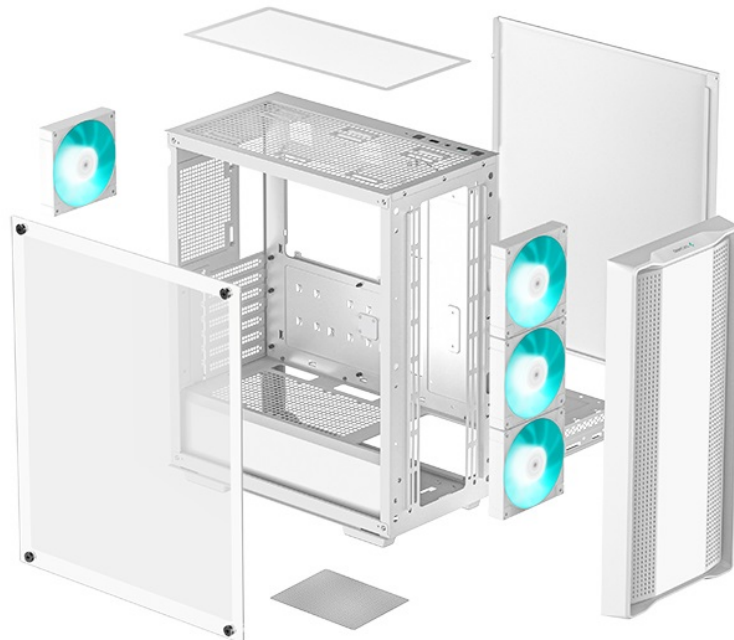

Skvělý start pro každou PC sestavu - DEEPCOOL CC560 V2

Počítačová skříň DEEPCOOL CC560 V2 ve formátu Middle Tower nabízí nejenom dostatek prostoru pro uložení komponent, ale také efektivní proudění vzduchu. Vnitřní prostor je **kompatibilní s celou řadou součástek**, průhledná bočnice vám poskytne ideální vzhled do sestavy, abyste viděli, že je vše připraveno. Model DEEPCOOL CC560 V2 si zakládá na dobře vedeném větrání. **Přední panel spolu s perforovanou horní stranou** totiž umožňují lepší airflow a celkovou cirkulaci vzduchu.

Skříň je osazena hned **4 předinstalovanými ventilátory**, které poskytují potřebný výkon a zajistí ideální chlazení sestavy. Horní strana je osazena rovněž **prachovým filtrem** a základními konektory pro připojení periferií nebo sluchátek. Místo najdete také pro **až 360 mm dlouhý výměník vodního chlazení**. Pro úložiště je připravena **dvojice 2,5" pozic pro SSD disky** a **dvojice 3,5" pozice pro pevné disky**.

DEEPCOOL CC560 v2

Skříň formátu Middle Tower s **průhlednou bočnicí** nabízí **dvě 2,5"** pozice pro SSD disky a **dvě 3,5"** pozice pro pevné disky. Na horním panelu se nachází jeden **USB 3.0** port, jeden USB 2.0 port a kombinovaný port sluchátek a mikrofonu. Skříň je osazena celkem **čtyřmi ventilátory s modrým podsvícením** o velikosti 120 mm. Důmyslné řešení umožňuje pohodlné umístění **až 360 mm dlouhého výměníku** vodního chlazení na přední straně. Ve skříni je dostatek prostoru pro chladič CPU do výšky až 165 mm a grafickou kartu o délce 370 mm. Dodávána je **bez zdroje**. Součástí je také **magnetický prachový filtr** na horním panelu.

ZÁKLADNÍ SPECIFIKACE

Provedení skříně: Middle Tower

Interní pozice: 2 × 2,5", 2 × 3,5"

Kompatibilita základní desky: ATX, Micro ATX, Mini-ITX

Zdroj: bez zdroje

Konektory na horním panelu: 1 × USB 3.0, 1 × USB 2.0, 1 × kombinovaný port sluchátek a mikrofonu