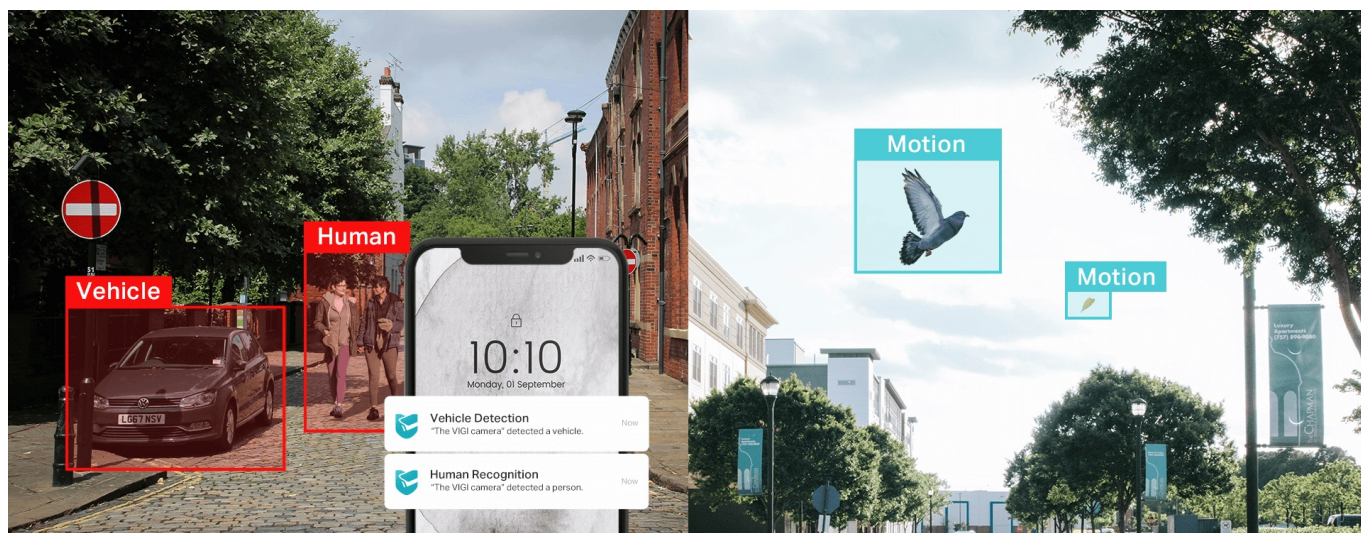

TP-Link VIGI C230I - bezpečnost v dome balení

Kompaktní IP kamera TP-Link VIGI C230I pro široké záběry. Nabízí **vysoké rozlišení 2 Mpx**, díky čemuž zachytí ostrý obraz s množstvím jemných detailů. Je vhodná pro dohled v rozmanitých prostorách a uplatní se nejenom **při rozpoznávání osob, ale také vozidel**.

Integrované čipy využívají **algoritmy umělé inteligence** a efektivně tak rozliší lidské postavy nebo auta od jiných objektů. **Pokročilé detekce** pak umožní rozpoznat například narušení oblasti, odstranění předmětu, překročení hranice nebo třeba

neoprávněnou manipulaci s kamerou. Samozřejmostí je také podpora **mobilní aplikace TP-Link VIGI**, abyste dění mohli sledovat kdykoli a kdekoli skrze displej smartphonu.

TP-Link VIGI C230I 2,8 mm

3megapixelová IP kamera typu **domo** nabízí snímač **1/2,8" CMOS** s rozlišením **2304 x 1296** obrazových bodů, **citlivost 0,1 lux (barevně)** a podporu **DWDR**. Připojení lze jednoduše realizovat pomocí **RJ-45** portu. Díky **aplikaci TP-Link VIGI** lze sledovat dění **24 hodin denně, 7 dní v týdnu** odkudkoli skrze váš smartphone. Spolehlivý systém nočního vidění zajišťuje, že kamera funguje dobře i za špatných světelných podmínek a zaznamenává dění pro budoucí kontrolu. Dva způsoby napájení vám poskytnou nejen větší pohodlí, ale také mimořádně usnadní zapojení.