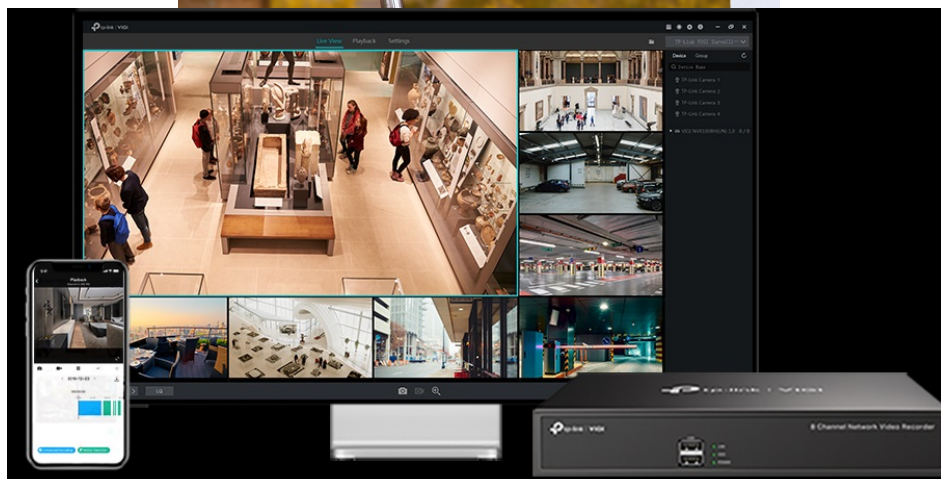

Popis

TP-Link VIGI C220I - bezpečnost v dome balení

Kompaktní IP kamera TP-Link VIGI C220I pro zabezpečení venkovního prostoru. Nabízí **vyšší rozlišení 2 Mpx**, díky čemuž zachytí ostrý obraz s potřebnými detaily. Uplatní se nejenom **při rozpoznávání osob, ale také vozidel**. Robustní konstrukce s pevným krytem splňuje **stupeň krytí IK10 a IP67**, čímž zajišťuje odolnost proti vandalismu i nepříznivým vnějším podmínkám.

Integrované čipy využívají **algoritmy umělé inteligence** a efektivně tak rozliší lidské postavy nebo auta od jiných objektů.

Pokročilé detekce pak umožní rozpoznat například narušení oblasti, odstranění předmětu, překročení hranice nebo třeba neoprávněnou manipulaci s kamerou. Samozřejmostí je také podpora **mobilní aplikace TP-Link VIGI**, abyste dění mohli sledovat kdykoli a kdekoli skrze displej smartphonu.

TP-Link VIGI C220I 2,8 mm

2megapixelová IP kamera typu **domo** nabízí snímač **1/3" CMOS** s rozlišením **1920 x 1080** obrazových bodů, **citlivost 0,1 lux (barevně)** a podporu **DWDR**. Připojení lze jednoduše realizovat pomocí **RJ-45** portu. Díky **aplikaci TP-Link VIGI** lze sledovat dění **24 hodin denně, 7 dní v týdnu** odkudkoli skrze váš smartphone. Spolehlivý systém nočního vidění zajišťuje, že kamera funguje dobře i za špatných světelných podmínek a zaznamenává dění pro budoucí kontrolu. Napájení je zajištěno pomocí PoE.