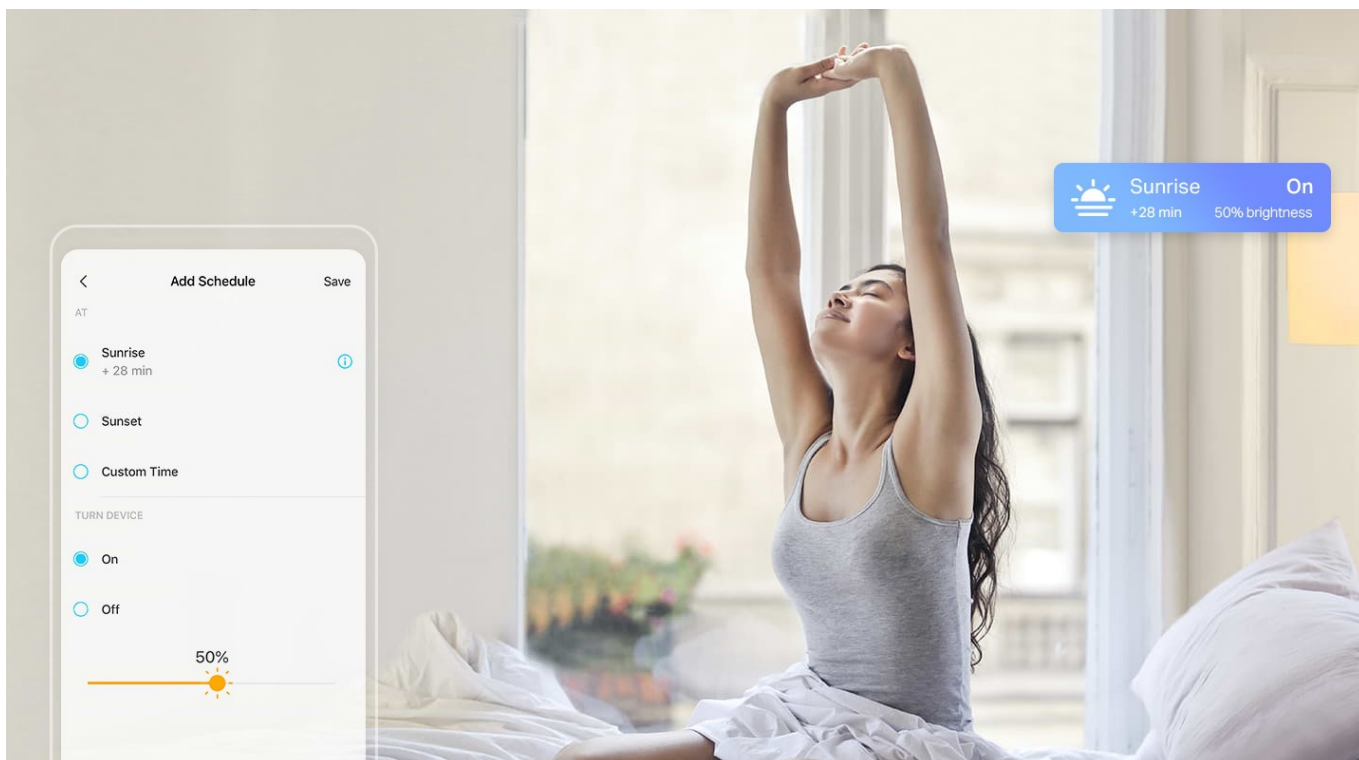

### TP-Link Tapo L510E - když slunce nesvítí, chytrá žárovka poslouží

**Chytrá žárovka TP-Link Tapo L510E s nastavitelnou intenzitou osvětlení**, která se přizpůsobí vašim požadavkům v domácnosti. Chcete vytvořit atmosféru pro romantický večer, pracovní činnost nebo třeba relax po náročném dni u filmu? Osvětlení je teď ve vašich rukách. Pokud jste si zvykli na jas světla při večeri, u čtení knížky, sledování TV či jiných činnostech, můžete si jej **snadno uložit a zase zvolit**, až bude čas na další díl oblíbeného seriálu.

Jednoduše připojte chytrou žárovku k domácí Wi-Fi síti a ovládejte pomocí aplikace Tapo kdekoliv se pohybujete. Nepotřebujete žádné další ovládací prvky. Žárovka podporuje také hlasové ovládání Amazon Alexa a Google Assistant. Lze ji stmívat a rozsvěcovat ručně nebo na základě nastavitelných časových rozvrhů.