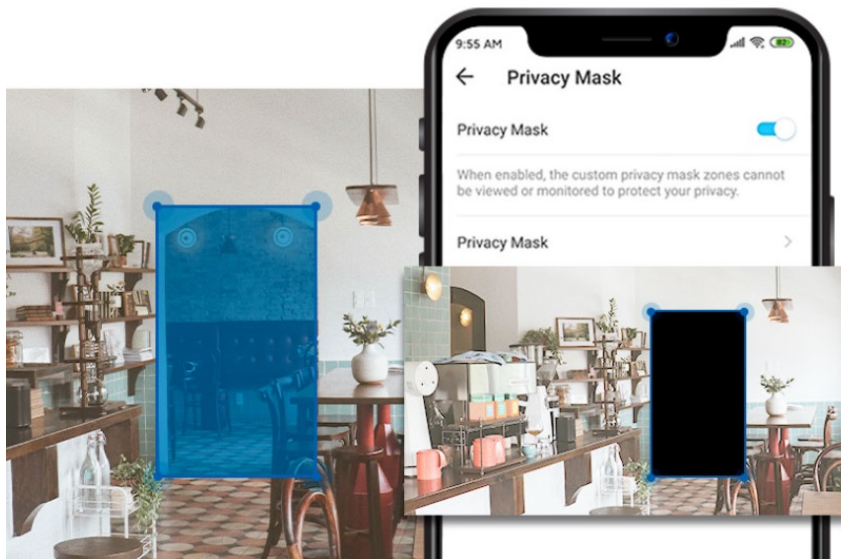

TP-Link Tapo C212 - bezpečí snadno a chytře

Wi-Fi kamera TP-Link Tapo C212 pro zajištění bezpečí v domácnosti. Podporuje snímání obrazu ve vysokém rozlišení, takže důležité okamžiky u vás doma zachytí čistě a také s jemnými detaily. Je vhodná do interiérů **pro detekci osob a pohybu**. Díky nastavení zónám aktivit máte přehled o tom, kdo a kde se vyskytuje. V případě zachycení pohybové aktivity kamera **TP-Link Tapo C212** aktivuje sledování do té doby, dokud je objekt v záběru.

Připojení je realizováno skrze **ethernetový port** a bezdrátově pomocí **sítě Wi-Fi**. Pořízené záznamy nebo vytvořené klipy můžete sdílet pomocí zařízení Tapo s rodinou i přáteli. Samozřejmostí je **podpora nočního vidění**, které zachytí jasné záběry i při slabém osvětlení na vzdálenost až 10 metrů.