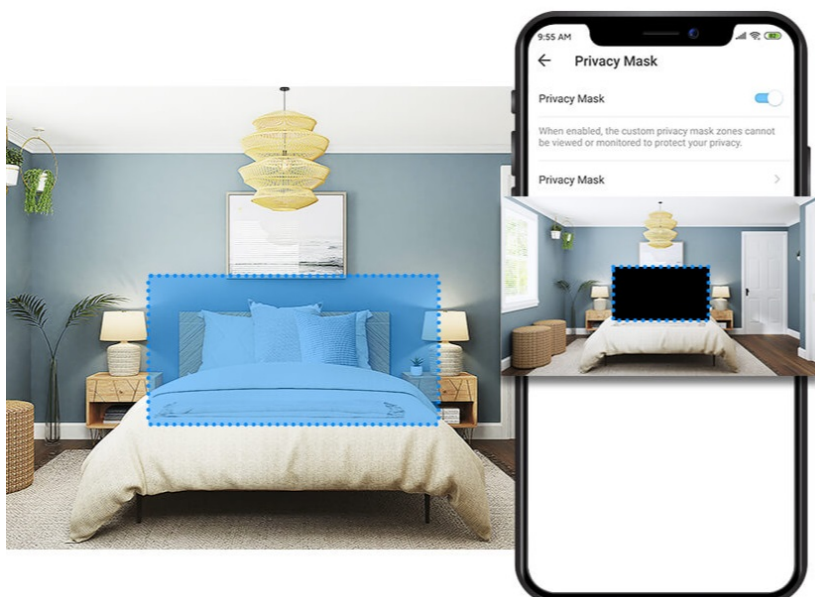

## TP-Link Tapo C211 - bezpečí snadno a chytře

**Wi-Fi kamera TP-Link Tapo C211** pro zajištění bezpečí v domácnosti. Podporuje snímání obrazu ve vysokém rozlišení, takže důležité okamžiky u vás doma zachytí čistě a také s jemnými detaily. Je vhodná do interiérů, kde se pohybují a bydlí děti - jakéhokoli věku. **Kamera TP-Link Tapo C211** umožňuje detekovat dětský pláč a ve spojení s **funkcí nočního vidění** vás upozorní ve dne i v noci.

o dítě.

Péče o vaše dítě je tak o něco jednodušší. Samozřejmostí je **funkce detekce osob a pohybu**. Na smartphone obdržíte upozornění v případě zachycení jakékoli pohybové aktivity. Díky možnosti **nastavit vlastní oblasti detekce** budete vědět, pokud se dítě probudí, opustí pokojíček a bez dohledu se vydá ke schodům. V případě rozpoznání pohybu **kamera TP-Link Tapo C211** umožňuje také kontinuální sledování ohybu.

Díky **zabudovanému reproduktoru a mikrofonu** umožňuje obousměrný přenos zvuku ke komunikaci s rodinou, přáteli nebo třeba domácími mazlíčky. Jestliže si chcete dávat pozor na své soukromí, nechybí funkce pro nastavení vlastní blokované zóny v určitých místech a místnostech.

360° horizontal view tapo 114° vertical view,

Kamera disponuje obousměrnou hlasovou komunikací a díky **aplikaci Tapo** lze sledovat dění v domácnosti **24 hodin denně 7 dní v týdnu** odkudkoli skrze váš smartphone. Dále **podporuje** hlasové asistenty **Amazon Alexa a Google Assistant**. Kamera automaticky odesílá **upozornění při detekci pohybu, dětského pláče nebo rozpoznání lidské postavy**. Pro ukládání záznamů disponuje **microSD slotem** pro kartu o kapacitě až 512 GB.