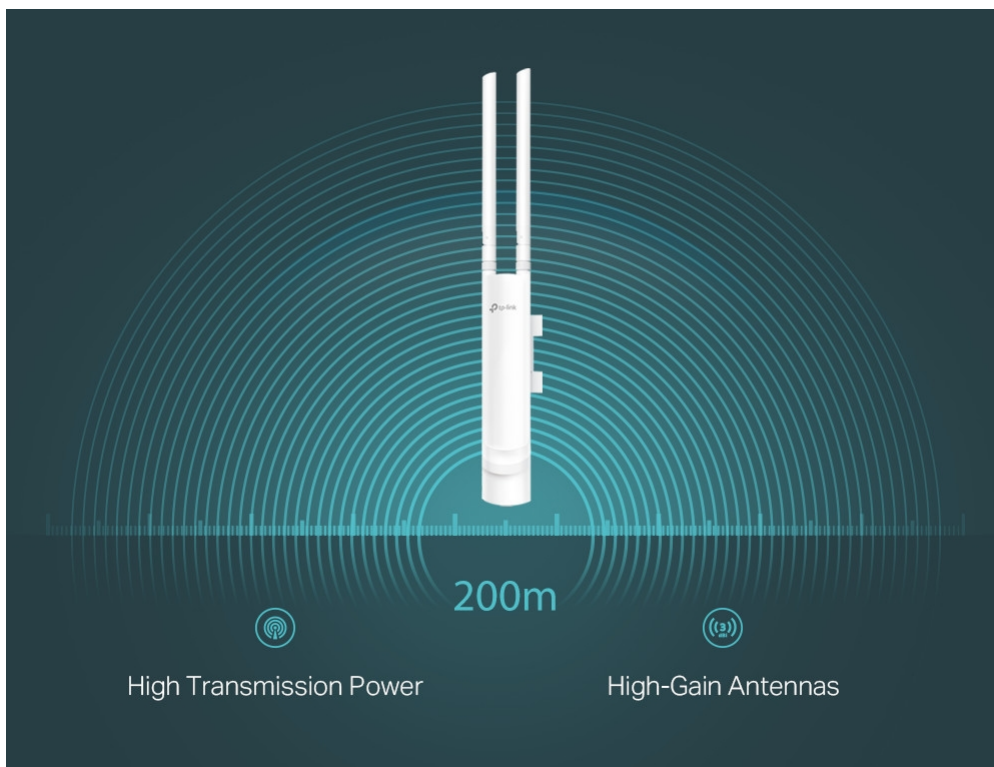

TP-LINK EAP113-OUTDOOR

Cena celkem:

991 Kč
(bez DPH: 819 Kč)

Běžná cena:

1 090 Kč

Ušetříte:

99 Kč

Kód zboží:

NARTPL1161

Part No.:

EAP113-Outdoor

Záruka:

24 měs.

Stav:

Nové zboží

Popis

TP-Link EAP113-Outdoor

Bezdrátový venkovní access point určený pro montáž na stožár nebo na zeď. Nabízí rychlost přenosu až **300 Mbit/s** a podporu technologie **2x2 MIMO**. V důsledku vysokého přenosového výkonu a **dvou odnímatelných všesměrových antén** s vysokým ziskem je zajištěno stabilní bezdrátové pokrytí s dosahem **přes 200 metrů** i v náročných venkovních podmínkách. Více metod ověřování (**Captive portál, SMS, voucher atd.**) poskytují pohodlnou metodu ověřování hostů. Pro snadnou venkovní instalaci bez síťových adaptérů a kabelů podporuje **PoE napájení**.

Balení **neobsahuje** PoE injektor.

- **Ideální pro venkovní prostředí** - IP65 kryt odolný povětrnostním vlivům pro venkovní Wi-Fi aplikace.
- **Rychlá Wi-Fi** - Rychlost až 300 Mb/s v pásmu 2,4 Ghz s technologií 2x2 MIMO.
- **Integrace do platformy Omada SDN** - Centralizovaná cloudová správa a inteligentní monitorování.
- **Centralizovaná správa** - Cloudový přístup a aplikace Omada pro pohodlnou a snadnou správu.