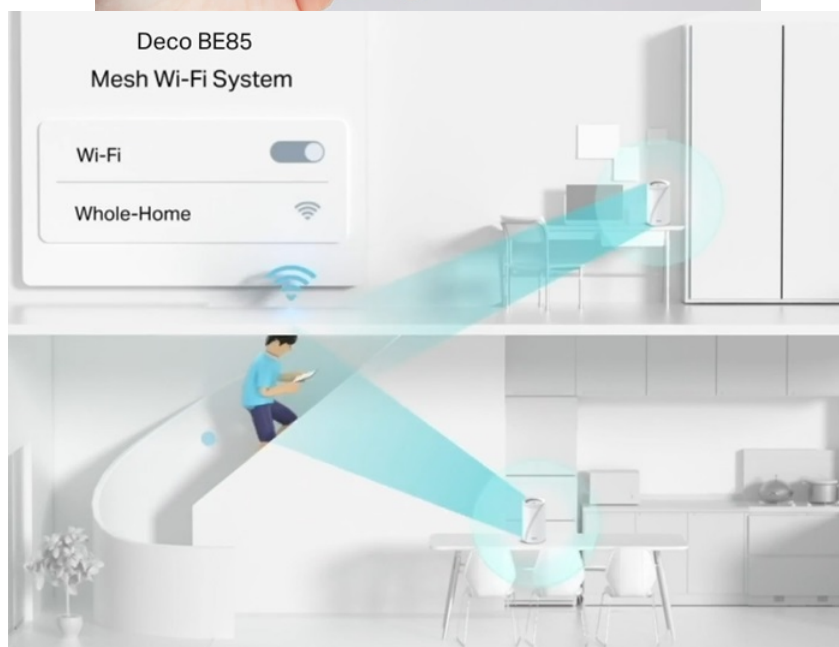

Popis

TP-Link Deco BE85 - ať je Wi-Fi síť všude

Access point TP-Link Deco BE85 v provedení tzv. Mesh systému umožní celoplošné pokrytí domácnosti Wi-Fi signálem. Představuje zcela nové možnosti bezdrátové sítě, která staví na špičkové výkonu, propustnosti, ochraně proti rušení a v neposlední řadě také na vyšší efektivitě datových přenosů. Podporuje **3pásmovou Wi-Fi** a **nejnovější standard Wi-Fi 7**, který vám zprostředkuje možnosti sítě naplno, respektive plnou rychlostí.

Bezprecedentní tempo vám umožní využívat multigigabitové připojení v celé domácnosti. Dostupné porty se postarají o výrazné zrychlení domácí internet, ať už sledujete videa, hrajete hry nebo používáte náročné on-line nástroje. **Dvojice portů WAN/LAN nabízí rychlost 10 Gbps**, další dvojice pak 2,5 Gbps a nechybí ani port **USB 3.0** pro budoucí rozšíření.

Nekompromisní připojení v každé situaci

Díky tomu se můžete těšit ze silnější a flexibilní konektivity na svých zařízeních. Pro větší míru zabezpečení lze v rámci **Access pointu TP-Link Deco BE85** vytvořit soukromou IoT síť přímo pro vaši domácnost. Samostatné Mesh jednotky umožňují přepínání mezi zařízeními, takže se můžete volně pohybovat po místnosti a při tom nerušeně sledovat streamovaný obsah. Nastavení a správu přístroje **TP-Link Deco BE85** máte pod kontrolou pomocí uživatelsky přívětivé **aplikace TP-Link Deco**.