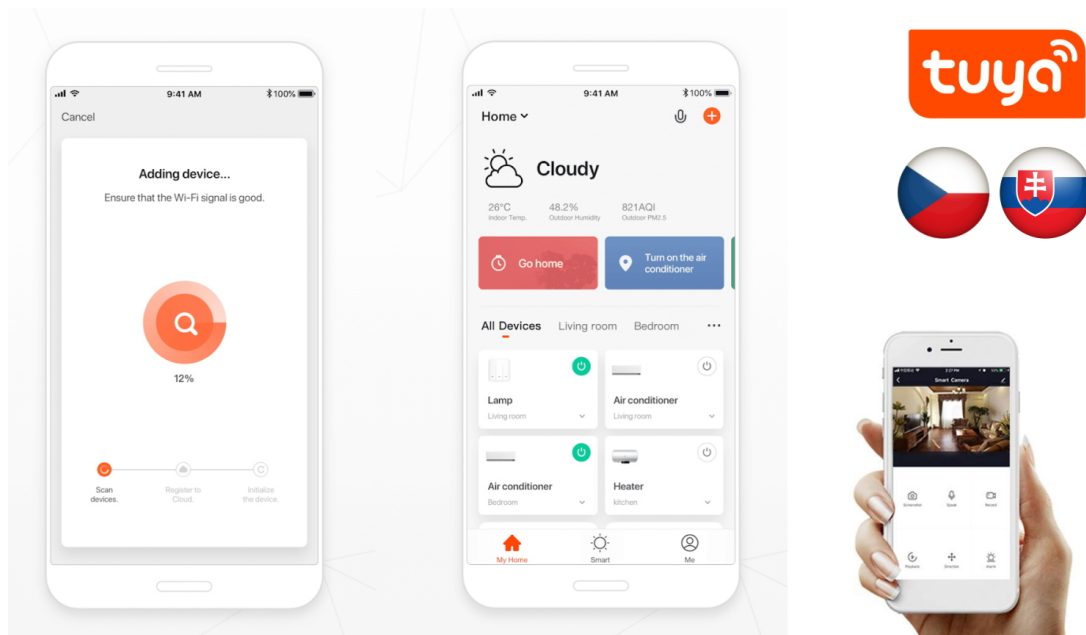

IMMAX NEO LITE SMART vnitřní zásuvka v3 typ E

Chytrá Wi-Fi zásuvka je navržena k **ovládání elektrických spotřebičů** odkudkoliv přes internet. Můžete tak automatizovat zapínání spotřebičů či sledovat **spotřebu energie**. Zásuvku lze ovládat skrze bezplatnou aplikaci **IMMAX NEO PRO**, která je kompatibilní se systémy **TUYA** a LIDL a podporuje hlasové ovládání pomocí Google Assistant, Amazon Alexa a Apple Siri.