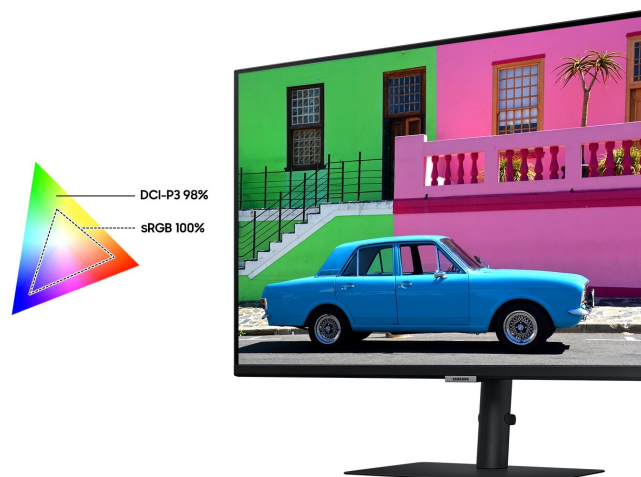

Samsung ViewFinity S80PB - profesionální obraz i ochrana očí

Využijte vysoké rozlišení **monitoru Samsung ViewFinity S80PB** pro náročnou práci i multimediální zábavu. Podporuje profesionální činnost, tvorbu multimediálního obsahu i jeho sledování a editaci. Díky vysokému **UHD rozlišení** vám zprostředkuje obraz do nejmenších detailů. Dokonalou reprodukci obrazu po stránce barev, ostrosti i velmi drobných efektů oceníte při té nejnáročnější designérské práci, činnosti s grafikou apod. **IPS panel** se širokými pozorovacími úhly podporuje sledování živých barev i při pohledu ze stran.

98% pokrytí barevného prostoru DCI-P3 zajistí barvy na profesionální úrovni. Vysoká přesnost a odladění i jemných odstínů ocení všichni designéři, grafici a další kreativci napříč obory. **Plocha o velikosti 32"** umožní komfortní práci s aplikacemi i nástroji ve více oknech najednou. Nechybí ani rozmanité možnosti připojení. Ke zdroji obrazu monitor **Samsung ViewFinity S80PB** připojíte pomocí rozhraní **HDMI, DisplayPort, USB-C** a nechybí ani **LAN port RJ-45** pro přímé a rychlé připojení k internetu.

Samsung ViewFinity S80PB

LED monitor s úhlopříčkou **32"** a rozlišením **3840 × 2160** bodů nabízí kontrastní poměr **1000 : 1**, jas **350 cd/m²**, dobu odezvy **5 ms** a 98 % pokrytí barevného prostoru DCI-P3. Použitím technologie **IPS** je dosaženo širokých pozorovacích úhlů **178° horizontálně i vertikálně**. K dispozici jsou **tři porty USB 3.0**, ethernetový port **RJ-45** a univerzální port **USB-C**, který kromě vysokorychlostního přenosu videa a dat umožňuje napájení připojených zařízení až do 90 W. Zajisté potěší také **výškově nastavitelný stojan** či funkce **Pivot**, která umožňuje otočení obrazovky o 90°.