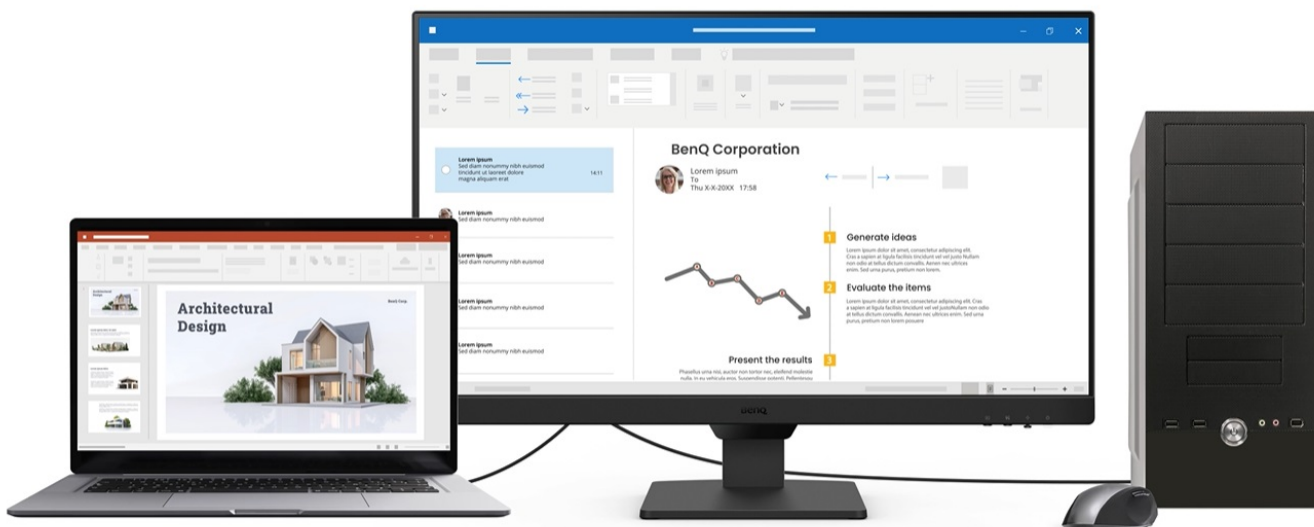

BENQ BL2790 27"

Cena celkem: **3 284 Kč****(bez DPH: 2 714 Kč)**Běžná cena: **3 613 Kč**Ušetříte: **328 Kč**

Kód zboží: MON304011

Part No.: 9H.LM6LB.QBE

Záruka: 24 měs.

Stav: Nové zboží

Popis

BenQ BL2790 - Full HD monitor s ochranou očí do kanceláře

Monitor BenQ BL2790 je ideálním pomocníkem na každé pracovní místo. Kancelářskou sestavu doplní o **Full HD displej s úhlopříčkou 27"**. Disponuje IPS panelem, který produkuje **široké pozorovací úhly** a obsah můžete sledovat pohodlně a bez zkreslení i při pohledu ze stran. **Full HD rozlišení** podporuje čistý a ostrý obraz, který je dobře čitelný a vhodný pro činnost s aplikacemi, surfování po internetu, čtení dokumentů i sledování multimédií.

Mezi hlavní přednosti patří přítomná konektivita, díky které **monitor BenQ BL2790** jednoduše připojíte k firemním zařízením. Rozhraní **HDMI** a **DisplayPort** jsou navržena pro moderní přístroje, mezi vstupními zdroji obrazu lze přepínat tak, abyste zvýšili efektivitu práce. **Ovládací tlačítka** jsou umístěna s ohledem na snadnou dostupnost a nastavení. Displej kromě komfortní plochy dále potěší **100Hz obnovovací frekvencí**, která umožní rychlé vykreslování obsahu.

Součástí balení je HDMI kabel.

ZÁKLADNÍ SPECIFIKACE

Typ panelu: IPS

Úhlopříčka: 27"

Poměr stran: 16 : 9

Rozlišení: 1920 × 1080 px

Kontrastní poměr: 1300 : 1

Doba odezvy: 5 ms