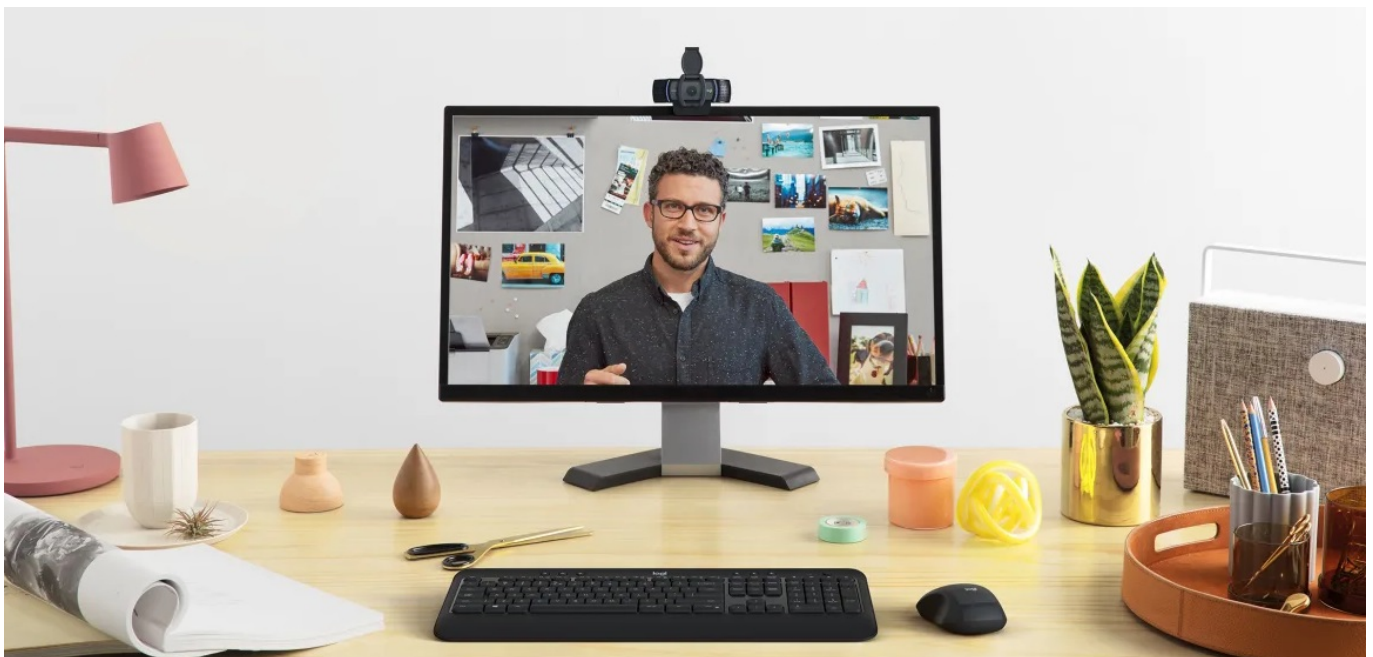

Webkamera Logitech C920e zajistí ostrý obraz ve **Full HD rozlišení** a profesionální vzhled pro jakoukoli on-line schůzku s klienty, setkání s rodinou či přáteli nebo třeba webinarů a vzdělávací kurzy. **Fixní zorné pole 78°** zachytí jak uživatele, tak dostatečný prostor okolo něj. Díky tomu jsou záběry přirozenější a přehlednější.

Webová kamera **Logitech C920e** disponuje **dvojitými zabudovanými mikrofony**, které spustíte jednoduše pomocí **aplikace Logi Tune Desktop**. Výkon mikrofónů je optimalizován s ohledem na vzdálenost, čímž je dosaženo čisté a jasné snímání zvuku. Model Logitech C920e nabízí **funkci autofocus** pro automatické ostření záběru a potlačení rozmazání. Samozřejmostí je **certifikací pro využívání široké palety komunikačních platforem**, mezi které patří například **Microsoft Teams, Zoom, Google Meet** a další.

Logitech C920e

Webkamera s **Full HD** rozlišením 1920 × 1080 bodů nabízí ostrý obraz a věrné barvy, zatímco zabudovaný **duální mikrofon** zajistí kvalitní zvukový přenos. Integrovaná funkce **autofocus** ve spolupráci s automatickou korekcí osvětlení **RightLight 2** zajistí, že váš obraz bude během videohovorů dokonale ostrý a jasný. Pro zachování maximálního soukromí je přítomna odnímatelná **bezpečnostní krytka**. Praktický flipový držák umožňuje snadné umístění kamery na monitor, rovný podklad, ale i **přípevnění na stativ** pomocí 1/4" závitu. Pro připojení k počítači pak slouží konektor **USB 2.0**.

Kamera C920e je certifikovaná pro Microsoft Teams, Zoom, Google Meet, a je kompatibilní s ostatními oblíbenými aplikacemi, jako jsou BlueJeans, GoTo Meeting, Pexip a RingCentral pro zajištění kompatibility a bezproblémové integrace na pracoviště.