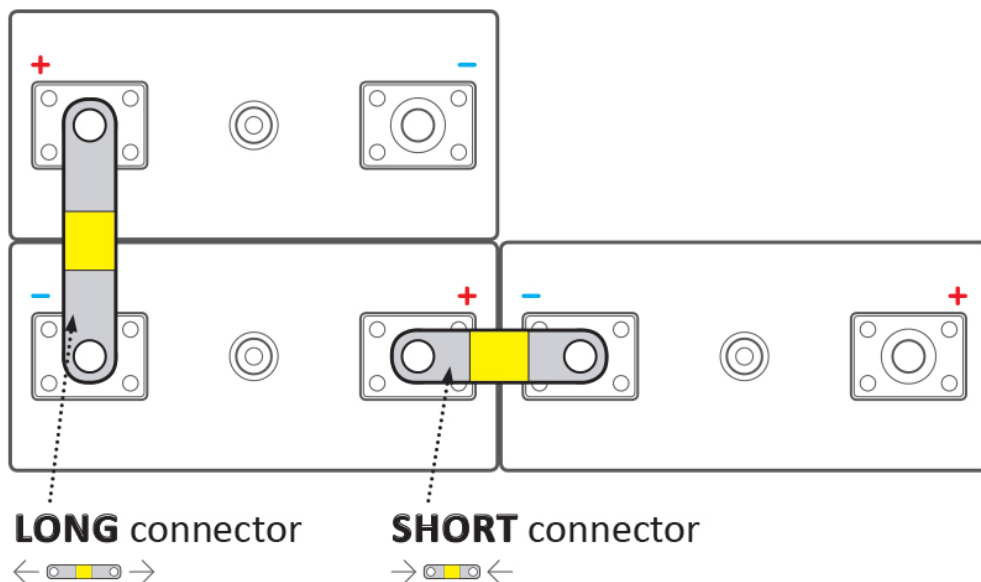

Kód zboží:

BATELX0080

Part No.:

EX-TC52/8

Záruka:

24 měs.

Stav:

Nové zboží

Popis

ELERIX EX-TC52/8

Terminálový konektor **pro Lithiové články LiFePO4 značky ELERIX**. Konektor vhodný pro připojení baterií **ELERIX EX-L50K, EX-L70K**. Skládá se z více vrstev měděného materiálu.

Zkontrolujte rozměry článků a vaše požadavky na připojení. Viz rozdíl v používání dlouhých a krátkých konektorů:

Zatížitelnost koncového konektoru není lineární! Zatížitelnost klesá s rostoucím průřezem svorkového konektoru.

ZÁKLADNÍ SPECIFIKACE

Rozteč: 52 mm

Rozměry: 72 × 20 × 2 mm (střední část má výšku 5 mm)

Kompatibilita: ELERIX EX-L50K, EX-L70K