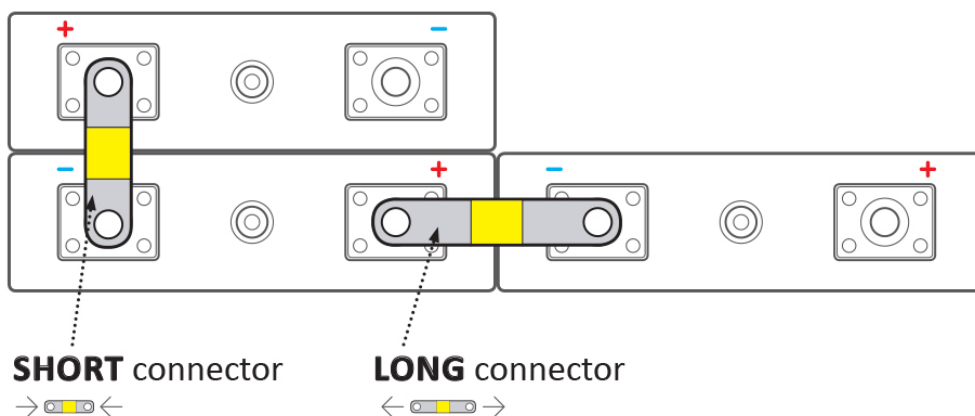

### ELERIX EX-TC35/6

Terminálový konektor **pro Lithiové články LiFePO4 značky ELERIX**. Konektor vhodný pro připojení baterie **ELERIX EX-L25**. Skládá se z více vrstev měděného materiálu.

**Zkontrolujte rozměry článků a vaše požadavky na připojení. Viz rozdíl v používání dlouhých a krátkých konektorů:**

### ZÁKLADNÍ SPECIFIKACE

**Rozteč:** 35 mm

**Rozměry:** 47 × 12 × 1 mm

**Kompatibilita:** ELERIX EX-L25

**Materiál:** měď