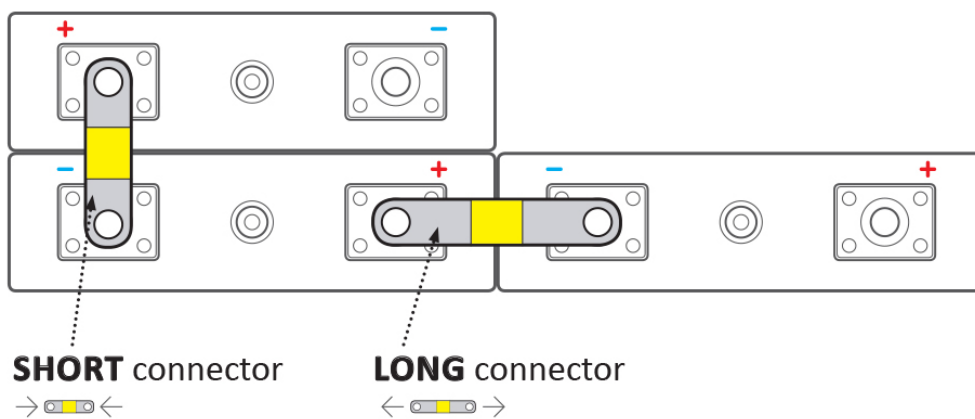

ELERIX EX-TC30/6

Cena celkem:

56 Kč
(bez DPH: 46 Kč)

Běžná cena:

62 Kč

Ušetříte:

6 Kč

Kód zboží:

BATELX0074

Part No.:

EX-TC30/6

Záruka:

24 měs.

Stav:

Nové zboží

Popis

ELERIX EX-TC30/6

Terminálový konektor **pro Lithiové články LiFePO4 značky ELERIX**. Konektor vhodný pro připojení baterií **ELERIX EX-L10, EX-L15 a EX-L25**. Skládá se z více vrstev měděného materiálu.

Zkontrolujte rozměry článků a vaše požadavky na připojení. Viz rozdíl v používání dlouhých a krátkých konektorů: