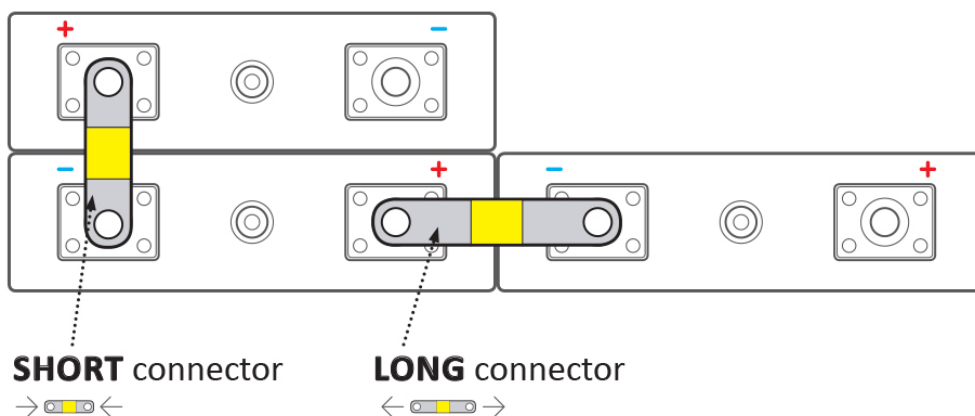

BATELX0064

Part No.:

EX-TC120/8

Záruka:

24 měs.

Stav:

Nové zboží

Popis

ELERIX EX-TC120/8

Terminálový konektor **pro Lithiové články LiFePO4 značky ELERIX**. Konektor vhodný pro připojení baterií **ELERIX EX-L230**. Skládá se z více vrstev měděného materiálu.

Zkontrolujte rozměry článků a vaše požadavky na připojení. Viz rozdíl v používání dlouhých a krátkých konektorů:

Zatížitelnost koncového konektoru není lineární! Zatížitelnost klesá s rostoucím průřezem svorkového konektoru.

ZÁKLADNÍ SPECIFIKACE

Rozteč: 120 mm

Rozměry: 140 × 20 × 2 mm (střední část má výšku 5 mm)

Kompatibilita: ELERIX EX-L230