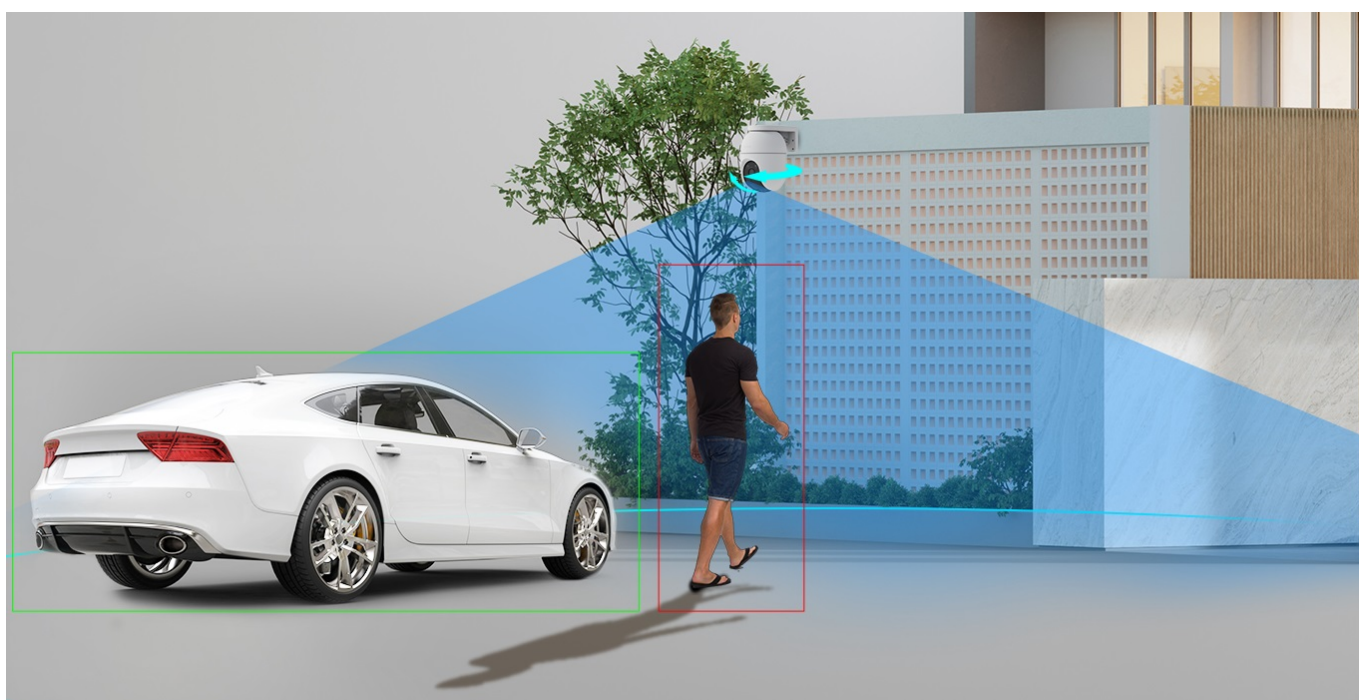

**Venkovní IP kamera EZVIZ H4** pro potřeby zabezpečení a ochranu majetku v režimu 24/7. Díky **výkonnému snímači CMOS s rozlišením 3 Mpx** zachytí videozáznamy ostře a jasně s velkou mírou detailů. Robustní design se vyznačuje přítomností **voděodolného krytu, splňuje stupeň krytí IP67** a s přehledem odolá vnějším povětrnostním podmínkám.

V případě nutnosti vám však nic nebrání ani v instalaci ve vnitřních prostorách. **Bezpečnostní kamera EZVIZ H4** je vybavena algoritmem AI, který **efektivně rozpoznává osoby nebo vozidla**. Identifikuje jejich tvar, čímž optimálně potlačuje falešné poplachy, které může způsobit pohyb hmyzu nebo padající listí.

Díky tomu obdržíte relevantní upozornění na pohyb na pozemku nebo zaparkování auta bez povolení. Samozřejmostí jsou také **integrované IR a LED přísvity**, které je navrženy pro monitoring ve večerních hodinách nebo za špatného světlení. **Dosahuje vzdálenosti až 30 metrů** a ve spojení s režimem chytrého nočního vidění máte jistotu, že se k vašemu objektu neproplíží žádný nezvaný host.

Mezi další praktické funkce patří přítomnost **duálního mikrofону a reproduktoru** pro snímání zvuku a komunikaci. V praxi vám umožní například **obousměrnou komunikaci s kurýrem** při doručení zboží a kontrolu, kdo opravdu stojí u vchodu. Připojení zajišťuje **rozhraní RJ-45**, případně bezdrátově pomocí sítě **Wi-Fi**. Posléze můžete kameru **EZVIZ H4 propojit s chytrým telefonem** a pomocí mobilní aplikace pořizovat záznamy nebo fotografie v případě pohybu a mít nad zařízením plný **vzdálený přístup**.