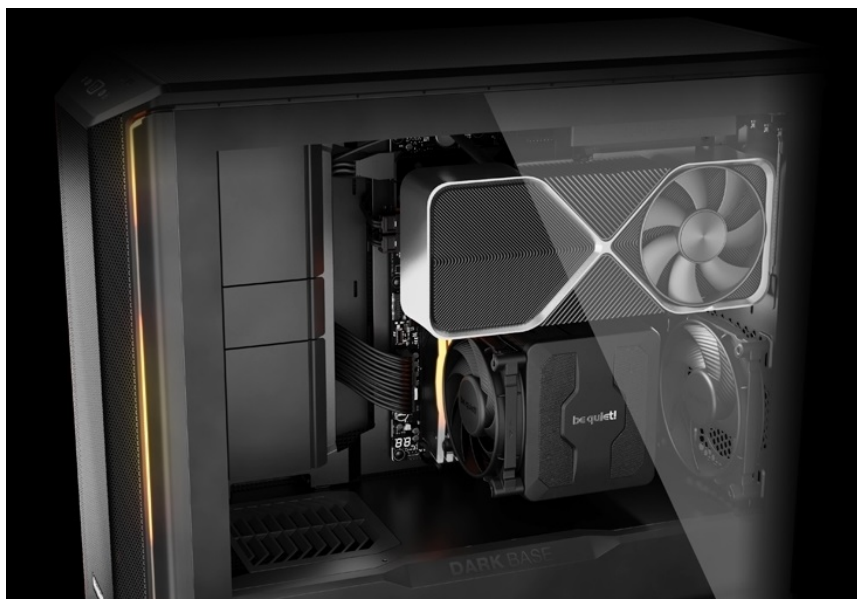

## BE QUIET! DARK BASE 701 ČERNÁ

Cena celkem: **5 657 Kč****(bez DPH: 4 675 Kč)**Běžná cena: **6 222 Kč**Ušetříte: **566 Kč**

Kód zboží: CASBQT1160

Part No.: BGW58

Záruka: 36 měs.

Stav: Nové zboží

### Be quiet! DARK BASE 701 - rozjeté komponenty na jednom místě

PC skříň **Be quiet! DARK BASE 701** svým designem podporuje maximální průtok vzduch a stabilní chod celého systému. **Extra prodyšná konstrukce** je ideální pro výkonné komponenty, které jsou chlazeny vzduchem. Skříň ve formátu **Middle Tower** disponuje trojicí předinstalovaných ventilátorů, které skvěle balancují mezi chladicím výkonem a tichým provozem.

**PC skříň Be quiet! DARK BASE 701** představuje ideální volbu pro všestranné využití, ať už v pracovní nebo multimediální sféře. Fanoušci estetiky ocení **konstrukci s průhlednou bočnicí**. Zkušení uživatelé zase mohou naplno využít vnitřní prostor skříně, který neklade téměř žádná omezení, co se kreativity týče. Je **kompatibilní s celou řadou komponent** různých formátů a velikostí, a to včetně třeba vodního chlazení. Samozřejmostí je výbava v podobě **prachových filtrů** nebo **konektorů**.

### **Be quiet! DARK BASE 701**

Kvalitní počítačová skříň s průhlednou bočnicí formátu **Middle Tower** nabízí dostatek prostoru pro uložení **až pěti disků**. Předinstalovány jsou **tři 140 mm ventilátory**, které lze optimalizovat jak pro tichý chod, tak pro výkon bez kompromisu pomocí tlačítek na horním panelu. Zde se také nachází **dva porty USB 3.0**, jeden port **USB-C**, sluchátkový výstup a audio vstup pro mikrofon. Herní design ještě doplňuje elegantní **ARGB osvětlení**. Ve skříně je dostatek prostoru pro chladič CPU do