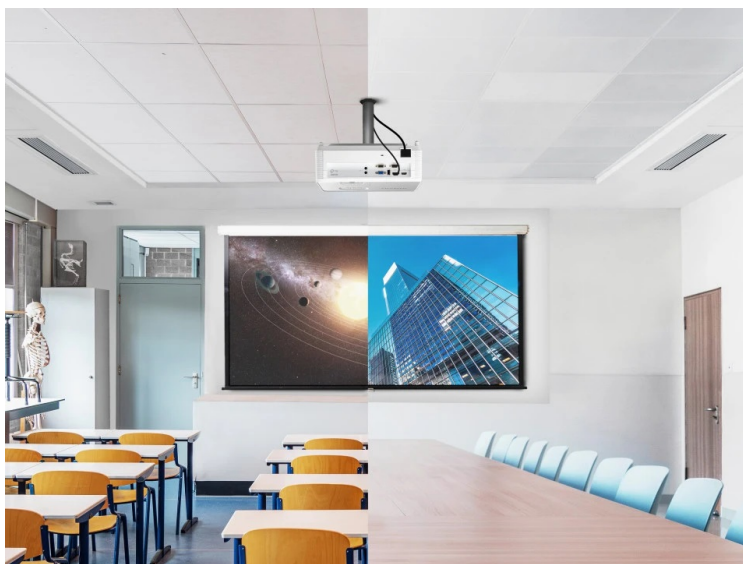

Projektor ViewSonic PA700W s vysokým jasem, který je určen pro potřeby vzdělávání a podnikání. Disponuje **rozlišením WXGA a svítivostí 4500 ANSI lumenů**, díky čemuž produkuje jasný a živý obraz pro prezentace i v dobře osvětlené místnosti. O bohaté a zářivé barvy se stará **technologie SuperColor**. Produkuje obraz o **velikosti až 300 palců**, díky čemuž je dobře viditelný i na větší vzdálenost a vhodný pro využití jak v zasedacích místnostech, tak školních třídách a učebnách.

Projektor ViewSonic PA700W podporuje rychlé a jednoduché připojení pomocí **dvojice portů HDMI**. Díky tomu je kompatibilní s celou řadou multimediálních zařízení. Samozřejmou součástí výbavy jsou rovněž zabudované **reproduktory s celkovým výkonem 3 W**, které zajistí základní ozvučení. Nechybí **funkce pro korekci lichoběžníkového zkreslení** a úpravu obrazu podle možností dané místnosti.

ViewSonic PA700W

Projektor s WXGA rozlišením **1280 × 800** bodů, jasem **4500 ANSI lumenů** a kontrastním poměrem **12 500 : 1**. Technologie **SuperColor** nabízí širší rozsah barev, čím zaručí realistickou barevnou projekci v jasném i tmavém prostředí. Díky korekci lichoběžníkového zkreslení můžete mít obraz přesně tam, kde potřebujete. Projektor dokáže vytvořit promítací plochu **o velikosti až 300"** a také zobrazit jakékoliv scény ve 2D i **3D**. O základní ozvučení se stará integrovaný **reproduktor** s výkonem 3 W.