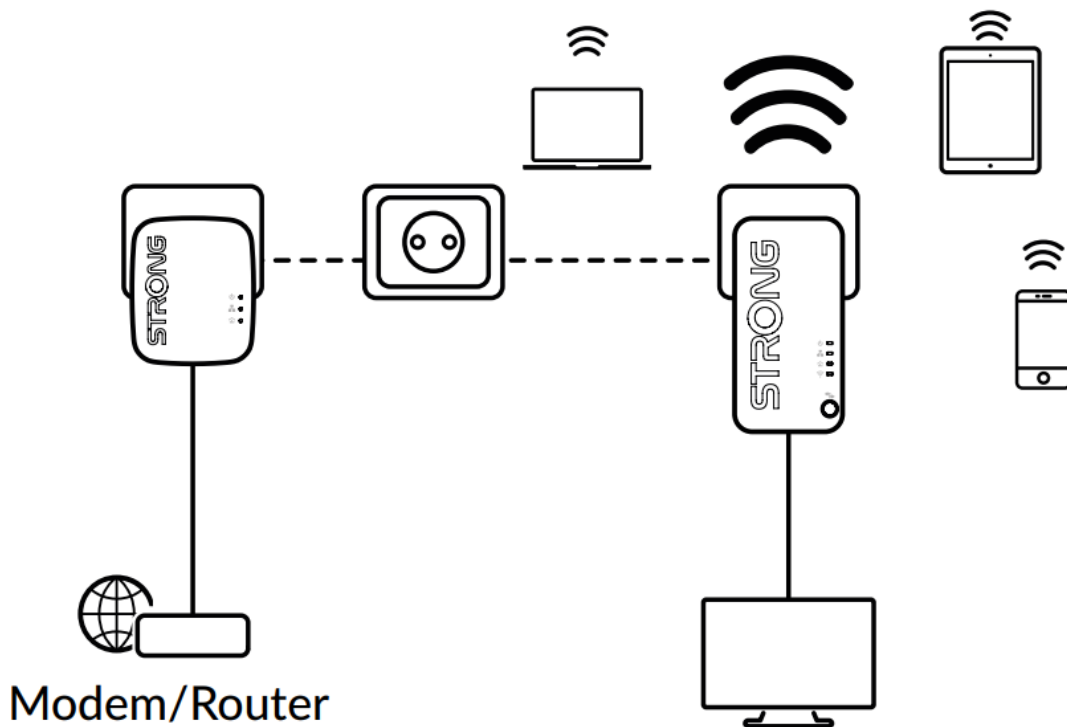

Strong Powerline WF 1000 DUO MINI

Vytvořte si velmi snadno vysokorychlostní **Wi-Fi hotspot** s rychlostí **až 750 Mbit/s** pomocí stávající elektroinstalace vaší domácnosti. Jednoduše připojte adaptér Powerline 1000 MINI k vašemu stávajícímu internetovému modemu prostřednictvím **portu Ethernet** a okamžitě získáte připojení k internetu dostupné **z jakékoli napájecí zásuvky**. Pak pomocí adaptéru Wi-Fi 1000 MINI můžete vytvořit ve vybrané místnosti nový Wi-Fi hotspot a během několika minut tak rozšířit pokrytí vaší domácnosti Wi-Fi signálem.

Sada obsahuje jeden adaptér Powerline 1000 MINI a jeden adaptér Powerline Wi-Fi 1000 MINI. Součástí balení jsou dva ethernet kabely.

ZÁKLADNÍ SPECIFIKACE

Přenosová rychlost: až 1000 Mbit/s (750 Mbit/s bezdrátově, 433 Mbit/s při 5 GHz, 300 Mbit/s při 2,4 GHz)

Standard Powerline: HomePlug AV2, HomePlug AV, IEEE802.3, IEEE802.3u

Dosah: až 300 m

Barva: bílá

Powerline 1000 MINI

Rozhraní: 1× RJ-45 100/100/1000 Mbps

Rozměry: 75 × 68 × 63 mm

Hmotnost: 79 g

Powerline Wi-Fi 1000 MINI