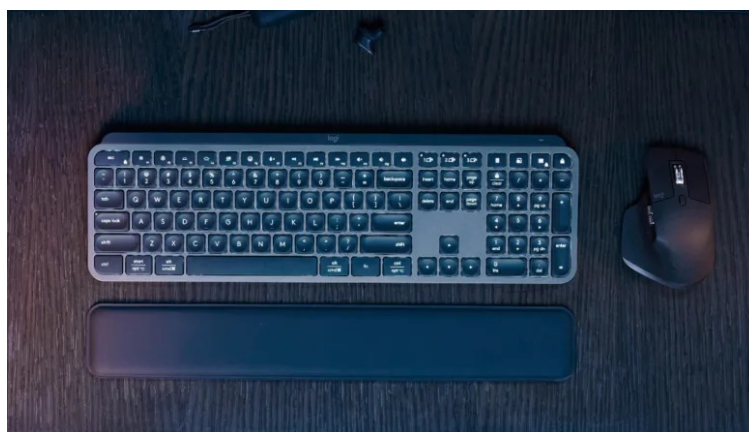

Popis

Logitech klávesnice MX Keys S - jistota, svoboda a pohodlí při psaní

Bezdrátová klávesnice Logitech klávesnice MX Keys S v elegantním designu a s příjemným podsvícením, kterou můžete používat v kanceláři i domácnosti. Je vhodná jak pro komfortní psaní, tak ovládání aplikací nebo multimédií.

Nízkoprofilový design je navržen s ohledem na přirozenou polohu zápěstí a snížení námahy při delším používání. **Klávesy s kulovým provedením** podporují rychlé a plynulé úhozy, takže i dlouhým e-mailem, dokumentem nebo třeba seminární prací se vaše prsty vypořádají výrazně pohodlněji.

klávesy. Pro bezdrátovou konektivitu slouží **miniaturní USB přijímač Logitech Bolt** či **Bluetooth**. Klávesnice **Logitech klávesnice MX Keys S** tak můžete **připojit až ke 3 zařízením** a přepínat mezi nimi dle potřeby jen stisknutím tlačítka.

Součástí balení je přijímač Logi Bolt USB, opěrka dlaní a USB-C kabel.

ZÁKLADNÍ SPECIFIKACE

Rozhraní: 2,4 GHz (USB adaptér), Bluetooth, USB-C (nabíjení)

Rozložení kláves: US (mezinárodní)

Multimediální klávesy: ano