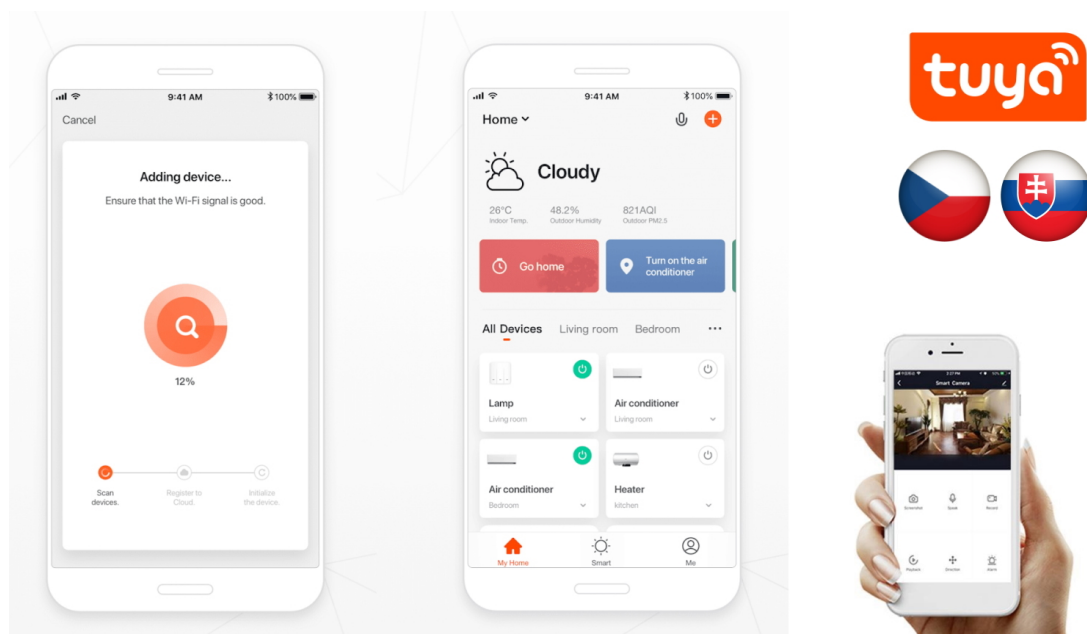

Designové LED nástěnné svítidlo stylově dotvoří atmosféru každého prostoru vaší chytré domácnosti. Díky spodnímu osvětlení je vhodné hlavně na nasvícení zrcadel a obrazů. Svítidlo lze propojit s chytrou bránou **IMMAX NEO** a ovládat tak celou síť domácích světelných zdrojů skrze dálkový ovladač či aplikaci v mobilním telefonu. Komunikuje na bezdrátovém protokolu **Zigbee 3.0**, je plně kompatibilní se systémem Philips HUE a **podporuje hlasové asistenty** Amazon Alexa, Google Assistant a Apple Siri. Dálkový ovladač **Zigbee 3.0** je součástí balení.