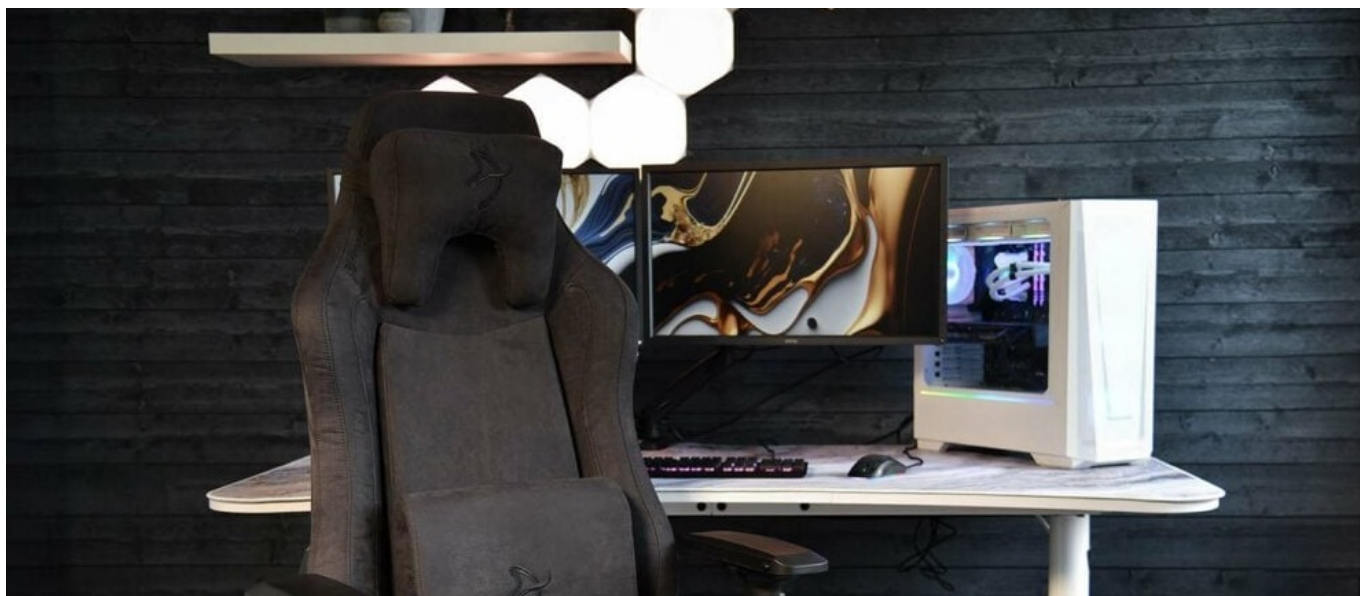

**Popis****Arozzi VERNAZZA SuperSoft - superměkkost pro vaše pohodlí**

**Herní židle Arozzi VERNAZZA SuperSoft** z kvalitního materiálu, která vám poskytne vysoký komfort při náročné a dlouhotrvající práci i hraní her. **Pokročilý ergonomický design** ocení především vaše záda. Konstrukce židle podporuje **správné držení těla** a umožní vám pohodlně pracovat po delší dobu. K dispozici jsou **dva polštáře z paměťové pěny**.

**Bederní polštář** slouží pro oporu zad a **polštář v oblasti opěrky hlavy** zase poskytne oporu pro krk a nejbližší okolí hlavy. **Mikrovlákno Supersoft** je speciální typ tkaniny, která je lehká na dotek a současně velmi odolná. Je zhotovena z vláken, která jsou tak hustá, že v nich neulpívá tolik prachu ani alergenů.

Samozřejmostí jsou široké možnosti **nastavení a přizpůsobení výšky nebo opěradla** dle vašich požadavků. Díky **funkci houpání** uzamknete židli v dané poloze a při jemném naklání můžete relaxovat. Nebo můžete židli v určité poloze rovnou

### **Arozzi VERNAZZA SuperSoft**

Herní židle speciálně vytvořená pro zlepšení ergonomie a komfortu při dlouhých hodinách strávených u počítače. Je potažena kvalitní **tkaninou z mikrovlákna** s velmi jemnou strukturou. **Nastavitelná výška** židle, opěrky rukou nastavitelné ve všech směrech a úhel sklonu opěradla **až 165°** zajistí maximální pohodlí. Samozřejmostí je možnost **otáčení o 360°** a houpací mechanismus. Součástí balení jsou i **dva polštáře z paměťové pěny**, které zajistí podporu páteře v krční a bederní části. Nosnost je díky robustnímu kovovému rámu a základně kol **až 145 kg**.