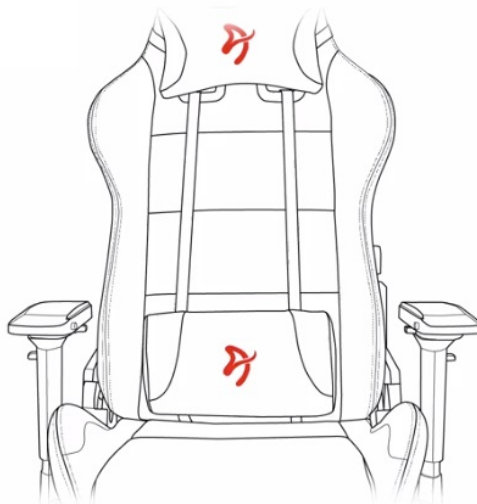

Arozzi VERNAZZA Soft PU - pohodlné sezení, které se neodmítá

Herní židle Arozzi VERNAZZA Soft PU, která si vás získá svou univerzálností a pokročilou ergonomií. Židle z modelové řady Soft PU jsou **potaženy kvalitní syntetickou kůží**, která se díky **hladkému povrchu snadno čistí** a nevyžaduje zvýšenou údržbu. Skvrny nebo rozlitou kapalinu rychle a jednoduše setřete. Další předností tohoto materiálu je **zvýšená odolnost**. Židle Arozzi VERNAZZA Soft PU s přehledem odolává zubu času a je ideální jak do domácího, tak komerčního prostředí. O vaše pohodlí se postará **prostorný sedák**, který je vhodný pro rozmanité typy a velikosti těla. Ve spojení s ergonomií vytváří **ideální prostředí pro náročnou práci i dlouhé hodiny hraní**.

Funkční ergonomie pro každého

Židle Arozzi VERNAZZA Soft PU disponuje **nastavitelnou výškou sedadla**, takže se při hraní nebo práci na PC nemusíte vznášet. **Nastavitelná opěrka zad** se přizpůsobí pracovní zátěži i odpočinku po obědě nebo likvidaci finálního bossa. Zada vám kryje **dvojice opěrných polštářků** v kritických oblastech hlavy a beder. Další ergonomické prvky představují **nastavitelné loketní opěrky**. Samozřejmostí je **robustní konstrukce**. Kovový rám zajišťuje extrémní pevnost a odolnost s **nosností až 145 kg**. **Naklápěcí mechanismus** s funkcí uzamykání vám umožní řádně se uvelebit v preferovaném úhlu a užít si naplno multimediální zážitky. Nechybí ani možnost **houpání**.

ZÁKLADNÍ SPECIFIKACE

Nastavitelná výška sedadla: 47-57 cm

Výška židle: 133-143 cm

Šířka sedáku: 32 cm

Hloubka sedáku: 50 cm

Výška opěradla: 86 cm

Nosnost: 145 kg

Hmotnost: 26 kg