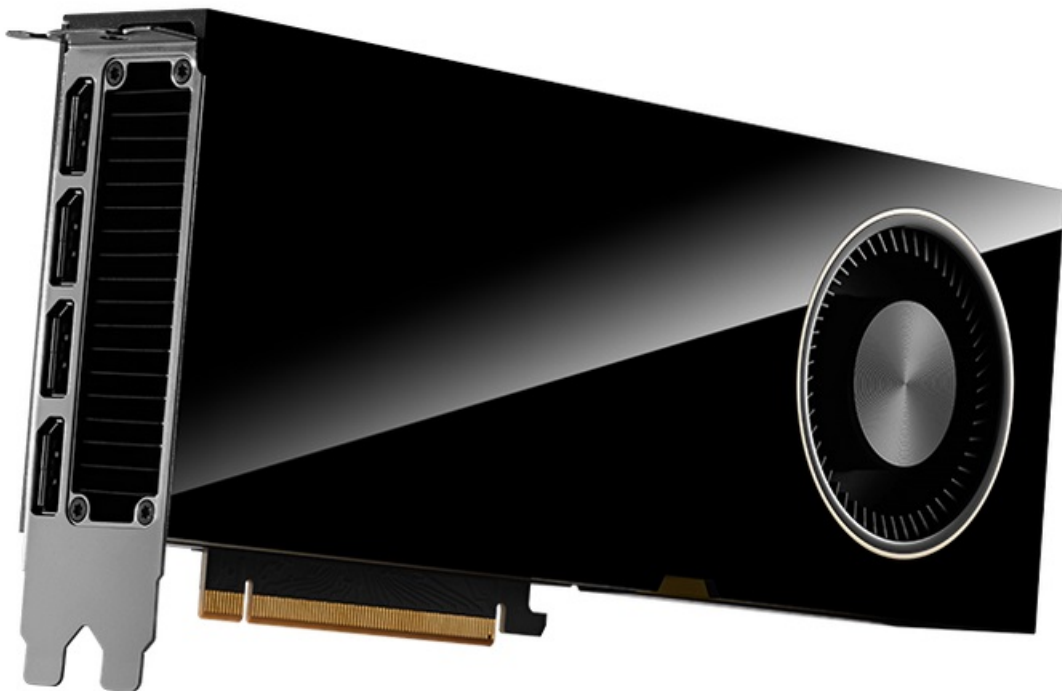

PNY QUADRO RTX 6000 ADA GENERATION 48GB

Cena celkem:	202 542 Kč (bez DPH: 167 390 Kč)
Běžná cena:	222 796 Kč
Ušetříte:	20 254 Kč
Kód zboží:	VGPNY2145
Part No.:	VCNRTX6000ADA-PB
Záruka:	36 měs.
Stav:	Nové zboží

Popis

PNY Quadro RTX 6000 Ada Generation - objevte nové možnosti profesionálního výkonu

PNY Quadro RTX 6000 Ada Generation představuje výkonnou grafickou kartou, která je určena do profesionálních pracovních stanic. Nabízí extrémní performanci, pokročilé technologie a jádra RT, Tensor jádra a CUDA pro mimořádně realistické vykreslování obsahu, AI a ultrarychlé pracovní postupy. Model disponuje enormní **kapacitou paměti 8 GB GDDR6 ECC**, umožní vám chod graficky náročného softwaru a dosažení perfektních výsledků na profesionálním pracovním poli. Grafická karta **PNY Quadro RTX 6000** běží na **architektuře NVIDIA Ada Lovelace** a svým výkonem je určena pro všechny **návrháře, designéry, inženýry** a všechny, kteří se věnují pokročilé grafice.

ZÁKLADNÍ SPECIFIKACE

Grafický čip: NVIDIA Quadro RTX 6000

Velikost paměti: 48 GB GDDR6 ECC

Typ sběrnice: PCI Express 4.0 x16

Porty: 4× DisplayPort

Rozměry: 266,7 × 111,76 mm

Napájení: 1× 16pin PCIe

Podporované technologie