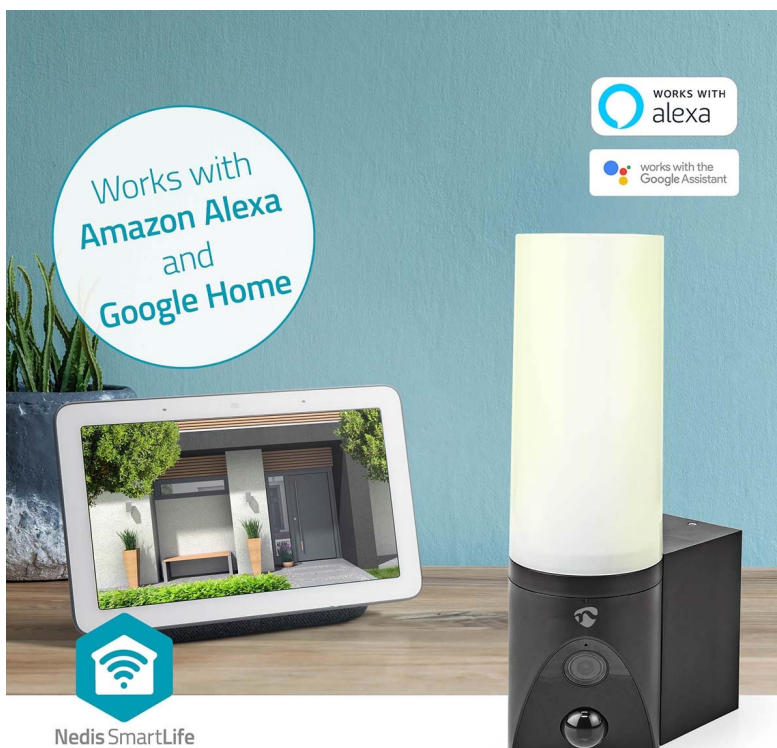

Venkovní IP kamera Nedis WIFICOL20BK s integrovaným LED světlem, se kterou máte dohled nad vším, co se děje okolo vašeho domu. Sledujte veškeré dění v reálném čase skrze aplikaci a v ostrém **Full HD rozlišení**. Díky **slotu pro microSD kartu** můžete nahrávky ukládat. Kromě fyzického úložiště lze využít **také cloudové řešení**.

Integrovaní **LED světlo o výkonu 1000 lumenů** zajistí kvalitní osvětlení široké oblasti v případě, že detekuje pohyb. Skrze aplikaci rychle a jednoduše nastavíte celou řadu parametrů a plánů, podle kterých IP kamera **Nedis WIFICOL20BK** pracuje. Rozsah detekce tak například můžete upravit tak, aby nedocházelo k nechtěným poplachům. Součástí **kamery Nedis WIFICOL20BK** je rovněž **mikrofon** a **reproduktor** pro obousměrnou komunikaci. Pohodlně tak plní funkci **interkomu**.

Nedis WIFICOL20BK

IP kamera **s mikrofonom a reproduktorem** je navržena pro sledování prostor ve vysokém rozlišení obrazu **Full HD 1080p při 20 fps**. Kameru snadno namontujete na stěnu vašeho domu, odkud bude svým snímačem **1/2,9" CMOS** pořizovat záznamy v **zorném úhlu 120°**. V případě potřeby nočního vidění jsou k dispozici **IR LED diody** s účinností **až 10 m**. Všechny záznamy lze automaticky odesílat na cloudové úložiště (na základě předplatného), nebo na kartu **microSD** do kapacity až 128 GB. Podpora **obousměrné komunikace** vám umožňuje dokonce vést rozhovor s někým, kdo je před kamerou. Integrovaný senzor umožňuje **detekci zvuku a pohybu**, programovatelnou na základě doby a oblasti. Vodotěsné kovové pouzdro s krytím **IP65** umožňuje vnitřní i venkovní použití. Kamera je dodávána s předinstalovaným napájecím kabelem, díky tomu ji stačí namontovat na zeď a zapojit. Navíc disponuje funkcí automatizace domácnosti díky podpoře **Google Assistant a Amazon Alexa**.