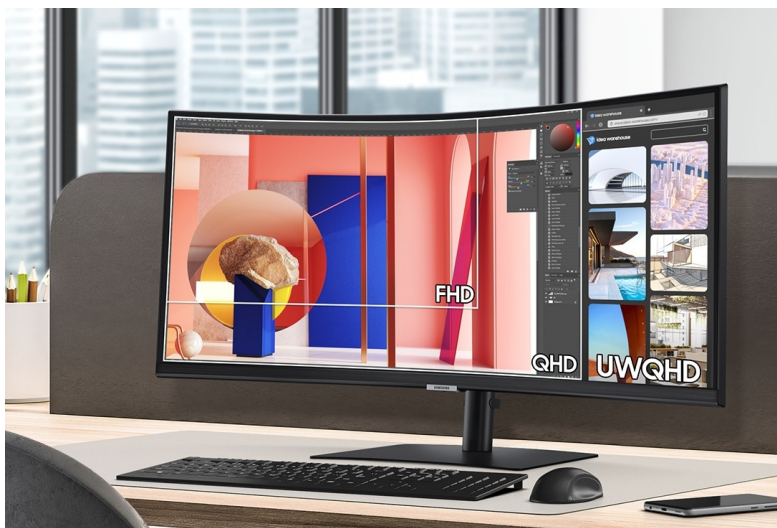

Popis

Samsung ViewFinity S65VC - na pracovní činnost i zápasy ve virtuálním světě

Prohnutý monitor Samsung ViewFinity S65VC pro moderní PC systémy. Přichází s velkou **obrazovkou s úhlopříčkou 34" a VA panelem**, takže veškerý obsah zobrazí přehledně a bez zkreslení i při pohledu ze stran. Displej vám zprostředkuje **ultraširokouhlý obraz ve vysokém rozlišení** a detailech. Díky **zakřivení 1000R** se naplno ponoříte do pracovní činnosti i multimediální zábavy v podobě filmů, videí nebo her. Design displeje napodobuje přirozené zorné pole, a tak je sledování příjemnější i po velmi dlouhé době. **Barevné spektrum 115 % sRGB** podporuje široký barevný prostor a přesné vykreslení odstínů. Díky tomu a **UWQHD rozlišení** si vychutnáte mimořádně realistické zobrazení.

Díky **zabudovanému reproduktoru** vychází z monitoru **Samsung ViewFinity S65VC** jasné a silné ozvučení o výkonu 5 W, které doplní veškerá multimédia. Na stole se tak s přehledem obejdete bez externích reproduktorů. **Vestavěný přepínač KVM** vám umožní efektivně pracovat se dvěma zdroji obrazu a přizpůsobit si pracovní plochu podle požadavků v **režimu rozdělené obrazovky**, PIP (obraz v obraze) apod. Samozřejmostí je bohatá konektivita, která zahrnuje třeba **port USB-C** pro napájení zařízení a přenos dat jediným kabelem, **HDMI**, **DisplayPort** či zabudované **rozhraní LAN**.

LED monitor Samsung ViewFinity S65VC je vybaven **zabudovanou webkamerou s funkcí Windows Hello**, která vám umožní snadné videohovory nebo streamování. Díky Windows Hello je zajištěno rychlé a bezpečné přihlášení.