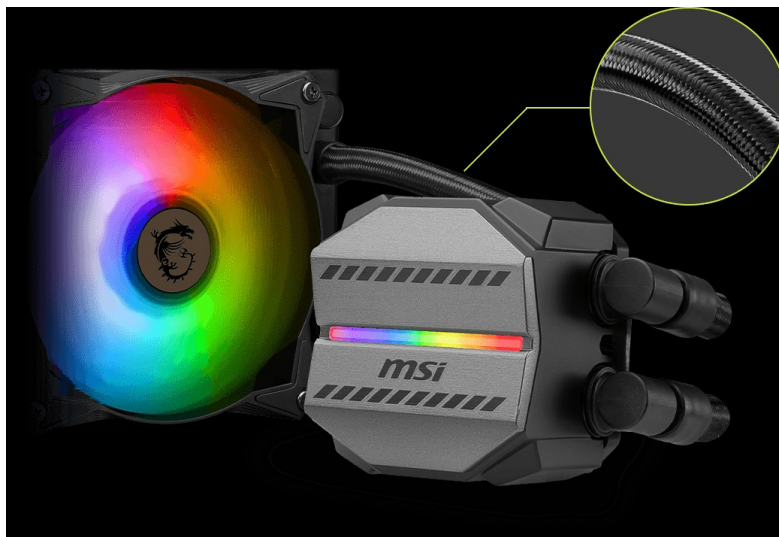

---

**Popis**

---

**Bojujte v každé hře se ctí s vodním chladičem MSI MAG Core Liquid M240**

**Vodní chladič MSI MAG Core Liquid M240** požene PC sestavu do jakékoli herní výzvy. **Měděná deska** svým designem plně pokryje procesor a současně podporuje rychlý odvod tepla. Díky odolnému 3fázovému motoru v jádru čerpadla **eliminuje nadměrné vibrace** a umožní dlouhodobý provoz. Pokročilý design ventilátoru efektivně rozptýluje teplo a ve výbavě nechybí ani hadice, které jsou díky zesílenému síťování vysoce odolné.

**Chladič MSI MAG Core Liquid M240** je osazen **ventilátory, které dosahují až 2000 ot/min**, čímž umožňují mimořádný chladicí výkon a průtok vzduchu. Ventilátory jsou vybaveny **kuličkovými ložisky**, které podporují delší životnost. **Lopatky z kvalitního akrylátu** umožňují stylové ARGB osvětlení.

## MSI MAG CoreLiquid M240

Vodní chladič určený pro chlazení široké škály procesorů. Vyznačuje se vysokou kvalitou, výkonem a spolehlivostí. Disponuje **dvěma 120 mm** velkými ventilátory a čerpadlem s **ARGB** podsvícením. Odolné opletené hadice díky dostatečně širokému průměru zaručují **plynulý průtok** chladicí kapaliny.