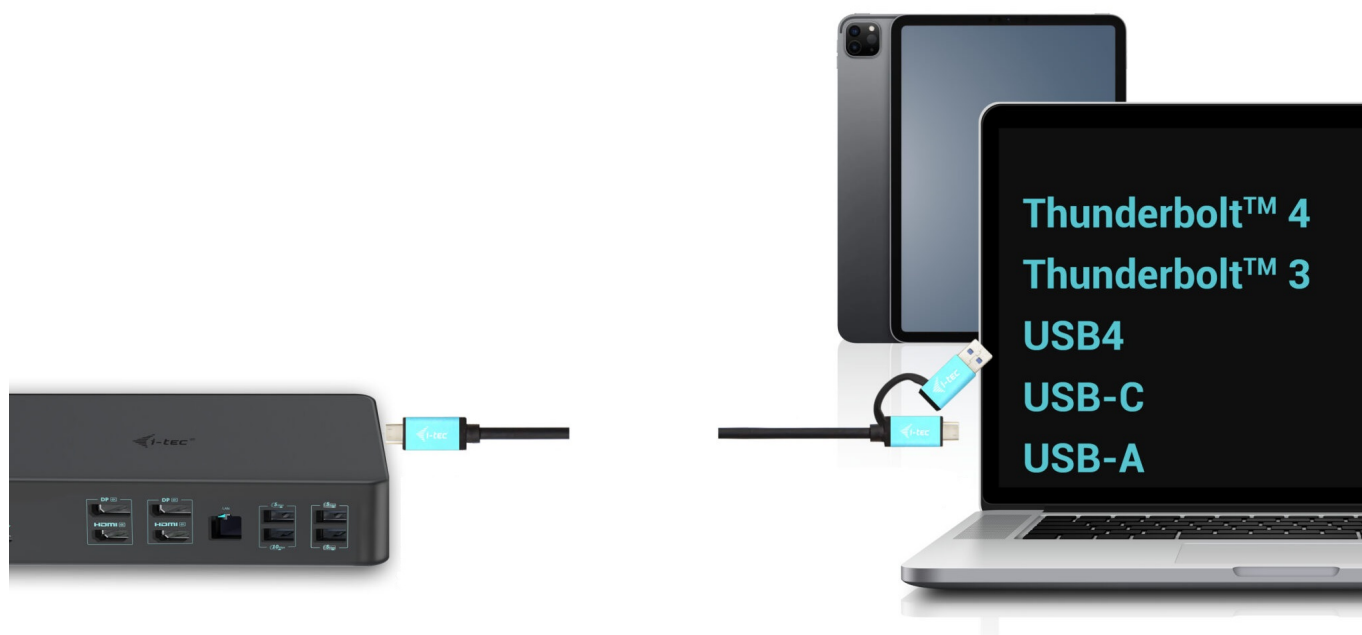

I-TEC THUNDERBOLT 3 PROFESSIONAL DUAL 4K DOCK 100W

Cena celkem: **4 605 Kč****(bez DPH: 3 806 Kč)**Běžná cena: **5 066 Kč**Ušetříte: **461 Kč**

Kód zboží: DOCTEC0082

Part No.: CADUAL4KDOCKPD2

Záruka: 24 měs.

Stav: Nové zboží

Popis

Dokovací stanice i-tec - extra rychlé porty do každé kanceláře

Univerzální dokovací stanice i-tec Thunderbolt 3 Professional Dual 4K, která je díky bohaté nabídce konektorů kompatibilní s notebooky, tablety externími monitory apod. Podporuje vysoký výkon až **1000 W Power Delivery**, díky čemuž je vhodná pro profesionální použití.

Disponuje rozhraním **DisplayPort**, **HDMI** a samozřejmě také **USB**. Nechybí ani **GLAN Ethernet** s vysokorychlostním připojením k internetu. Kombinovaný audio vstup a výstupní konektor pro rychlé a jednoduché připojení headsetu nebo reproduktorů.

I-TEC Thunderbolt 3 Professional Dual 4K Dock 100 W

Výkonná kancelářská dokovací stanice nabízející množství praktických portů. K počítači či notebooku se připojuje pomocí konektoru **Thunderbolt 3/4** a je tak schopná na podporovaných zařízeních přenášet i napájení **až 100 W**. Pomocí přiložené redukce lze připojit i skrze konektor USB 3.0, v takovém případě není nabíjení podporováno. K dokovací stanici lze připojit až **dva 4K monitory** skrze porty **HDMI** a **DisplayPort**. Vysokorychlostní přístup k internetu zajišťuje přítomný **RJ-45** port. **Tři USB 3.0, dva USB 3.1** a **dva USB-C** porty poslouží pro připojení vašich periférií. Pro připojení sluchátek či mikrofону pak slouží **kombinovaný 3,5 mm konektor**. Zajistě potěší i podpora **VESA** držáku pro přichycení za monitor.