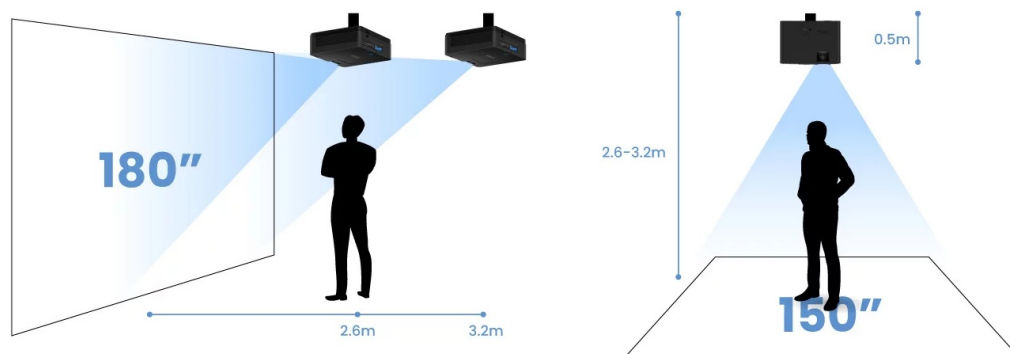

## BenQ LH600ST - podívejte se na velké projekce z krátké projekční vzdálenosti

Projektor BenQ LH600ST pro kvalitní snímky ve **Full HD rozlišení na krátkou projekční vzdálenost**. Díky tomu se uplatní i v omezených prostorech a je ideální řešením pro rozmanité příležitosti. Krátká projekční vzdálenost podporuje **flexibilní instalaci v jakékoli místnosti**. Již na vzdálenost 2,7 metrů vykouzlí obraz o velikosti okolo 180 palců. Efektivně tak zabraňuje vrhání stínů na promítaný obraz. **Projektor BenQ LH600ST** nabízí funkce pro korekci obrazu, **snadné přepínání poměru stran** nebo podporu pro bezdrátovou projekci skrze **rozhraní USB a Wi-Fi dongle**. V kompaktním provedení je ukryt také **integrováný reproduktor s celkovým výkonem 10 W** pro plnohodnotné ozvučení obsahu.

### **BenQ LH600ST**

Projektor s Full HD rozlišením **1920 × 1080 px**, jasnem **2500 ANSI lumenů**, kontrastním poměrem **20 000 : 1** a 95 % pokrytím normy **Rec. 709** pro mnohem realističtější barvy a věrný obraz. Projektor dokáže zobrazit jakékoliv scény ve 2D i 3D. Díky korekci lichoběžníkového zkreslení můžete mít obraz přesně tam, kde potřebujete. O základní ozvučení se stará integrovaný **reproduktor** s výkonem 10 W.

### **ZÁKLADNÍ SPECIFIKACE**

**Technologie projektoru:** DLP

**Rozlišení:** 1920 × 1080 px

**Jas:** 2500 ANSI lumenů

**Kontrastní poměr:** 20000 : 1

**Rozhraní:** 2× HDMI, 1× USB, 1× USB (pro Wi-Fi dongle), 1× audio výstup, 1× RS-232