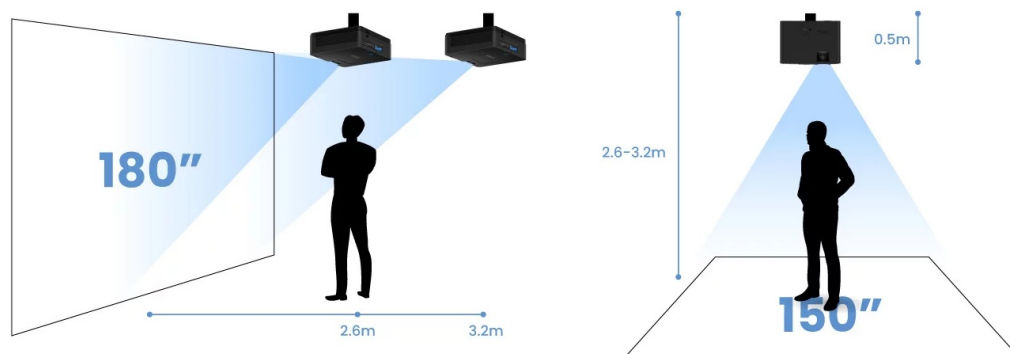

## BenQ LW600ST - podívejte se na velké projekce z krátké projekční vzdálenosti

Projektor BenQ LW600ST pro kvalitní snímky ve **WXGA rozlišení na krátkou projekční vzdálenost**. Díky tomu se uplatní i v omezených prostorech a je ideální řešením pro rozmanité příležitosti. Krátká projekční vzdálenost podporuje **flexibilní instalaci v jakékoli místnosti**. Již na vzdálenost 2,7 metrů vykouzlí obraz o velikosti okolo 180 palců. Efektivně tak zabraňuje vrhání stínů na promítaný obraz. Projektor BenQ LW600ST nabízí funkce pro korekci obrazu, **snadné přepínání poměru stran** nebo podporu pro bezdrátovou projekci skrze **rozhraní USB a Wi-Fi dongle**. V kompaktním provedení je ukryt také **integrováný reproduktor s celkovým výkonem 10 W** pro plnohodnotné ozvučení obsahu.

### **BenQ LW600ST**

Projektor s WXGA rozlišením **1280 × 800 px**, jasnem **2800 ANSI lumenů**, kontrastním poměrem **20 000 : 1** a 95 % pokrytím normy **Rec. 709** pro mnohem realističtější barvy a věrný obraz. Projektor dokáže zobrazit jakékoliv scény ve 2D i **3D**. Díky korekci lichoběžníkového zkreslení můžete mít obraz přesně tam, kde potřebujete. O základní ozvučení se stará integrovaný **reproduktor** s výkonem 10 W.

### **ZÁKLADNÍ SPECIFIKACE**

**Technologie projektoru:** DLP

**Rozlišení:** 1280 × 800 px

**Jas:** 2800 ANSI lumenů

**Kontrastní poměr:** 20000 : 1

**Rozhraní:** 2× HDMI, 1× USB, 1× USB (pro Wi-Fi dongle), 1× audio výstup, 1× RS-232