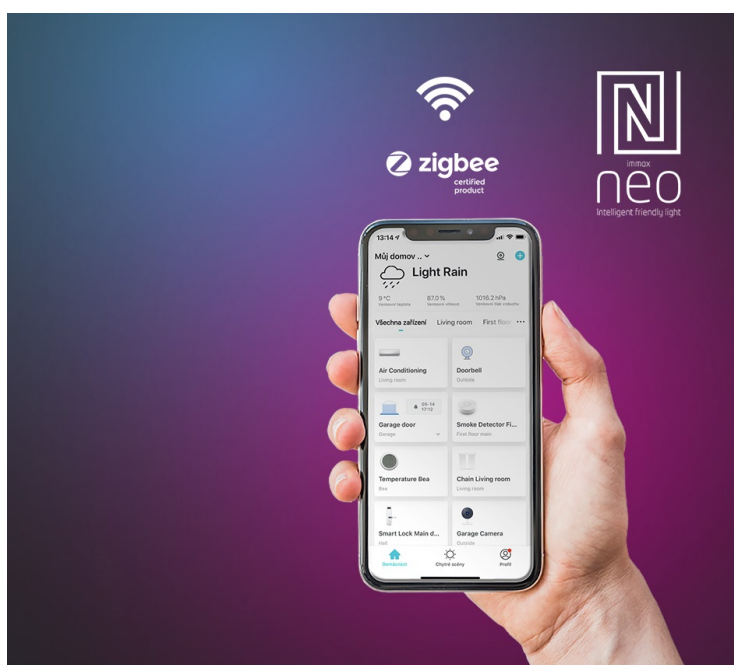

## IMMAX NEO LITE SOFISTICADO ČERNO-HNĚDÉ

Cena celkem:	<b>6 512 Kč</b> <b>(bez DPH: 5 382 Kč)</b>
Běžná cena:	<b>7 164 Kč</b>
Ušetříte:	<b>651 Kč</b>
Kód zboží:	OSVIMM1276
Part No.:	07136-B
Záruka:	36 měs.
Stav:	Nové zboží

### Chytré osvětlení a ventilátor v jednom - IMMAX NEO LITE SOFISTICADO

**Smart stropní osvětlení IMMAX NEO LITE SOFISTICADO** do jakékoli místnosti v domácnosti. Kromě stylového osvětlení disponuje také **ventilátorem**, který vás osvěží v parných letních dnech a zahřeje v těch chladnějších. Díky **reverzibilnímu otáčení ventilátoru** rozproudí teplý vzduch v místnosti nahromaděný u stropu a posune ho dolů. Tím oteplí místnost a zvýší vaše pohodlí. **LED světlo s ventilátorem IMMAX NEO LITE SOFISTICADO** nabízí **až o 80 % nižší spotřebu** oproti klasickým zdrojům světla, 5 rychlostí otáčení, volbu směru rotace nebo dobu spuštění.

Pomocí **dálkového ovládání**, které je součástí balení, je nastavení rychlé a jednoduché. Další funkce nebo možnost vzdáleného ovládání získáte po propojení s **mobilní aplikací Immax NEO PRO**. Svítidlo **IMMAX NEO LITE SOFISTICADO** produkuje teplé i studené odstíny světla a je vhodné po celý den i rok. Je **kompatibilní** s operačními systémy iOS, Android, Google Assistant, Amazon Alexa, Apple Siri zkratky a Google Assistant.

### IMMAX NEO LITE SOFISTICADO

Chytré stropní svítidlo s **ventilátorem** místnost nejen osvětlí, ale v horkých letních dnech i osvěží. Působivá kombinace černého těla a dřevěných lopatek skvěle doplní současný interiér. Ventilátor disponuje **pěti rychlostmi** i režimem opačného otáčení, které v chladnějších dnech zajistí cirkulaci teplého vzduchu shora dolů. Aplikace IMMAX NEO PRO, fungující na globální platformě TUYA, umožní pohodlné vzdálené ovládání svítidla i ventilátoru. Je kompatibilní s iOS, Android, Google Assistant, Amazon Alexa, Apple Siri zkratky a Google Assistant. Součástí balení je také dálkový ovladač.