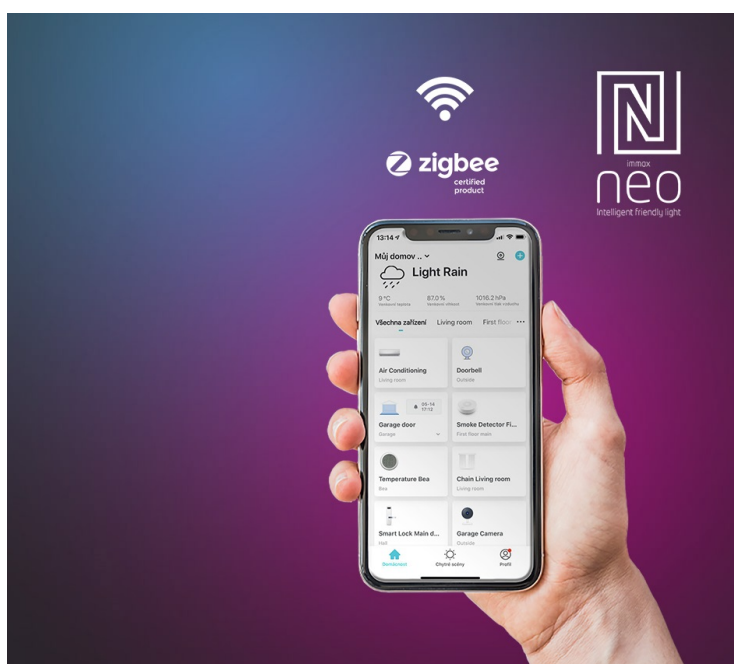

**IMMAX NEO LITE FRESH ČERNÉ**

Cena celkem:	<b>5 168 Kč</b> <b>(bez DPH: 4 271 Kč)</b>
Běžná cena:	<b>5 685 Kč</b>
Ušetříte:	<b>517 Kč</b>
Kód zboží:	OSVIMM1274
Part No.:	07135-B
Záruka:	36 měs.
Stav:	Nové zboží

**Popis****Chytré osvětlení a ventilátor v jednom - IMMAX NEO LITE FRESH**

**Smart stropní osvětlení IMMAX NEO LITE FRESH** do jakékoli místnosti v domácnosti. Kromě stylového osvětlení disponuje také **ventilátorem**, který vás osvěží v parných letních dnech a zahřeje v těch chladnějších. Díky **reverzibilnímu otáčení ventilátoru** rozproudí teplý vzduch v místnosti nahromaděný u stropu a posune ho dolů. Tím oteplí místnost a zvýší vaše pohodlí. **LED světlo s ventilátorem IMMAX NEO LITE FRESH** nabízí až o **80 % nižší spotřebu** oproti klasickým zdrojům světla, 5 rychlostí otáčení, volbu směru rotace nebo dobu spuštění.

Pomocí **dálkového ovládání**, které je součástí balení, je nastavení rychlé a jednoduché. Další funkce nebo možnost vzdáleného ovládání získáte po propojení s **mobilní aplikací Immax NEO PRO**. Svítidlo **IMMAX NEO LITE FRESH** produkuje teplé i studené odstíny světla a je vhodné po celý den i rok. Je **kompatibilní** s operačními systémy iOS, Android, Google Assistant, Amazon Alexa, Apple Siri zkratky a Google Assistant.

## IMMAX NEO LITE FRESH

Chytré stropní svítidlo s **ventilátorem** místnost nejen osvětlí, ale v horkých letních dnech i osvěží. Působivé provedení černého těla a lopatek skvěle doplní současný interiér. Ventilátor disponuje **pěti rychlostmi** i režimem opačného otáčení, které v chladnějších dnech zajistí cirkulaci teplého vzduchu shora dolů. Aplikace IMMAX NEO PRO, fungující na globální platformě TUYA, umožní pohodlné vzdálené ovládání svítidla i ventilátoru. Je kompatibilní s iOS, Android, Google Assistant, Amazon Alexa, Apple Siri zkratky a Google Assistant. Součástí balení je také dálkový ovladač.