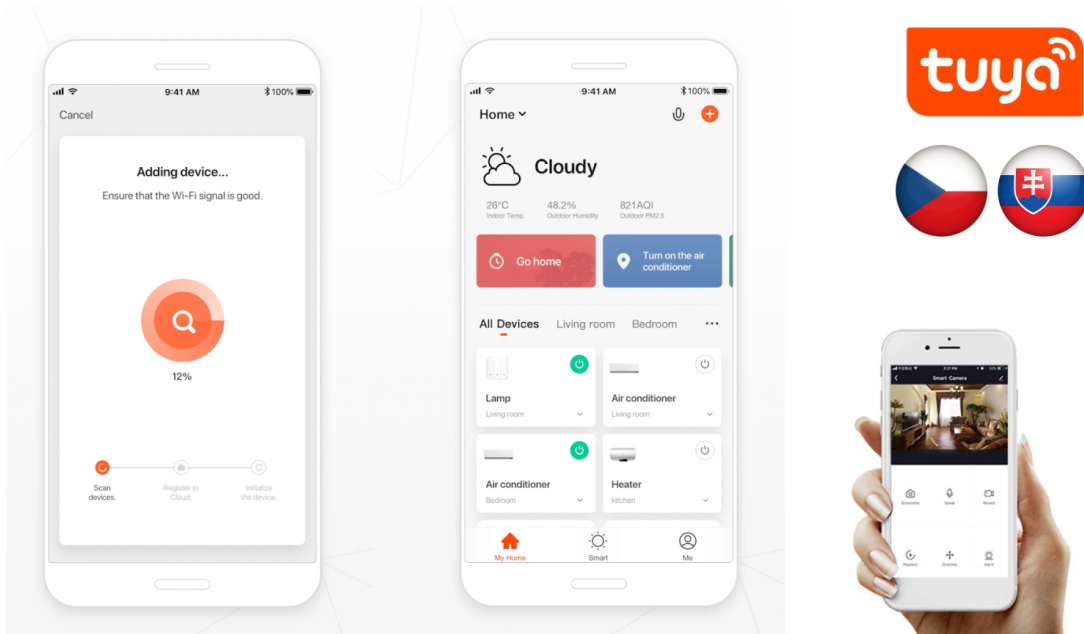

IMMAX NEO SMART ČIDLO PŮDNÍ VLHKOSTI

Cena celkem:

946 Kč

(bez DPH: 782 Kč)

Běžná cena:

1 040 Kč

Ušetříte:

95 Kč

Kód zboží:

DAZIMM1038

Part No.:

07523L

Záruka:

24 měs.

Stav:

Nové zboží

Popis

IMMAX NEO SMART čidlo půdní vlhkosti

Bezdrátové čidlo v reálném čase **monitoruje teplotu a vlhkost půdy**. Napájení zajišťují **dvě AA baterie** (nejsou součástí balení) s výdrží až 12 měsíců. Čidlo komunikuje na protokolu **ZigBee 3.0**. Naměřené hodnoty lze sledovat v bezplatné aplikaci **IMMAX NEO PRO**, která je kompatibilní se systémy **TUYA** a Lidl a podporuje hlasové ovládání pomocí Google Assistant, Amazon Alexa a Apple Siri.

ZÁKLADNÍ SPECIFIKACE

Rozhraní: ZigBee 3.0

Měřicí rozsah teploty: -10 °C až 60 °C

Měřicí rozsah vlhkosti: 0-100 %

Napájení: 2 × AA (nejsou součástí balení)

Krytí: IP67

Rozměry: 180 × 46,5 × 46,5 mm

Barva: bílá