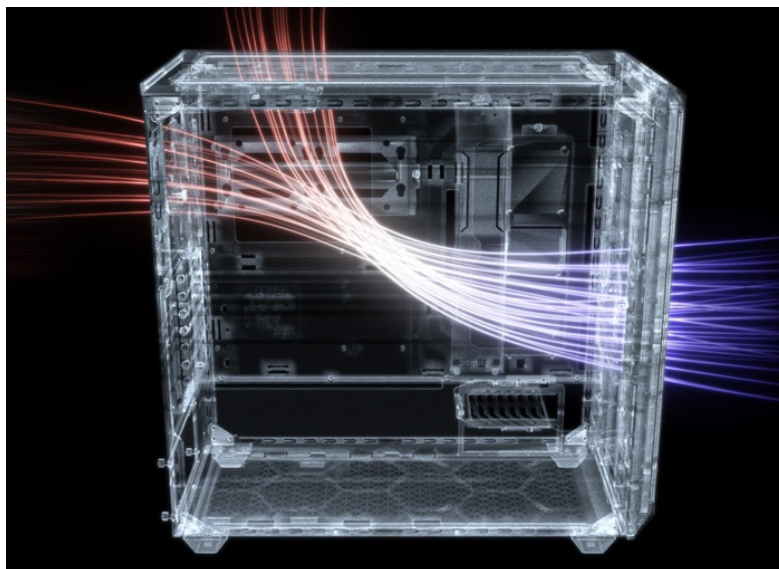

BE QUIET! SHADOW BASE 800DX ČERNÁ

Cena celkem:	3 993 Kč (bez DPH: 3 300 Kč)
Běžná cena:	4 392 Kč
Ušetříte:	399 Kč
Kód zboží:	CASBQT1070
Part No.:	BGW61
Záruka:	36 měs.
Stav:	Nové zboží

Popis

Be quiet! SHADOW BASE 800DX - moderní PC systém, který má styl

PC skříň **Be quiet! SHADOW BASE 800DX** v provedení **Middle Tower** se vyznačuje optimalizovaným prouděním vzduchu a **ARGB LED diodami** pro stylové osvětlení. Přináší dostatek prostoru i pro objemné komponenty v podobě grafických karet, výměníků nebo základních desek a potěší také **tichým chodem**. Užijte si maximální výkon. **Model SHADOW BASE 800DX** ocení především fanoušci vodního chlazení a ideálního proudění vzduchu. Díky konstrukci předního a horního krytu je zajištěna **mimořádná prodyšnost celého systému**. Samozřejmostí je přítomnost **prachového filtru**, který lze snadnou vyjmout a očistit.

Be quiet! SHADOW BASE 800DX

Skříň v provedení Middle Tower s průhlednou bočnicí a předním **ARGB podsvícením** nabízí **dvě 3,5"** pozice pro pevné disky a **čtyři 2,5"** pozice pro SSD disky. Na horním panelu naleznete dva porty **USB 3.0**, jeden port **USB-C** a dále také konektory pro sluchátka a mikrofon. Skříň je osazena **třemi ventilátory o velikosti 140 mm**, a to v přední, vrchní a zadní části, přesně tak, aby zaručily nejlepší průchod vzduchu. Ve skříni je dostatek prostoru pro chladič CPU do výšky až 180 mm a grafickou kartu o délce až 430 mm. Důmyslné řešení umožňuje pohodlné umístění **až 420 mm dlouhého výměníku** vodního chlazení na přední a vrchní straně. Potěší taktéž integrovaná lišta pro lepší organizaci kabelů a dvojice prachových filtrů. Skříň je dodávána **bez zdroje**.