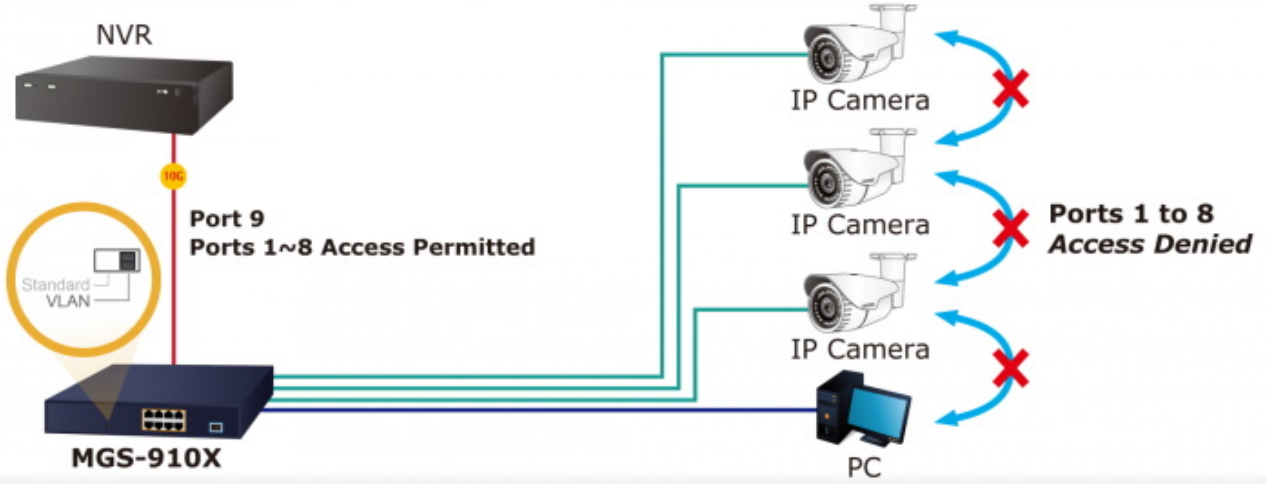

Cenově dostupný multigigabitový switch vhodný **pro menší podniky a kanceláře** dokáže automaticky identifikovat a určit správnou přenosovou rychlost připojených zařízení. Využívá metodu předávání dat **Store-and-Forward**, která zajišťuje nízkou latenci a vysokou integritu dat, což eliminuje zbytečný provoz a případné přetížení kritických síťových cest. Díky vysoké datové propustnosti je ideální pro většinu gigabitových prostředí. Uživatelé mohou navíc použít **stávající kabeláž** Cat5e a přesto **zvýšit rychlost sítě na 2,5 Gb/s**. Všechna zařízení v síťovém prostředí tak mohou naplno uplatnit své výhody.

ZÁKLADNÍ SPECIFIKACE

Fyzické vlastnosti:

Porty: 8x 10/100/1000/2500 Base-T RJ-45, 1x 10G Base-X SFP+
Paměť: 4k MAC adres
Propustnost: sběrnice 60 Gbps, provozně 44,64 Mpps (64B)
Podpora přenosu: JumboFrame 12 KB
Provedení: rack 1U
Napájení: interní zdroj AC 100–240 V (50–60 Hz), celkový příkon do 6,6 W
Ochrana: přepětová ochrana do 6 kV, ESD do 8 kV
Provozní teplota: 0 až +50 °C
Rozměry: 280 × 180 × 44 mm
Hmotnost: 1,505 kg

New Generation of Multigigabit Switch

>>>>>
1Gbps *2.5X Speed* **2.5Gbps**

Standard Mode (default)

————— 2.5GBASE-T UTP

VLAN Isolation Mode

- 10GBASE-SR/LR Fiber Optic
- 2.5GBASE-T UTP
- 1000BASE-T UTP

Gigabit Networking

VR Gaming

IPTV

Internet

MGS-910X
2.5Gbps Switch

2.5 Gigabit Networking

PC

NAS

2.5G Wi-Fi 6 AP