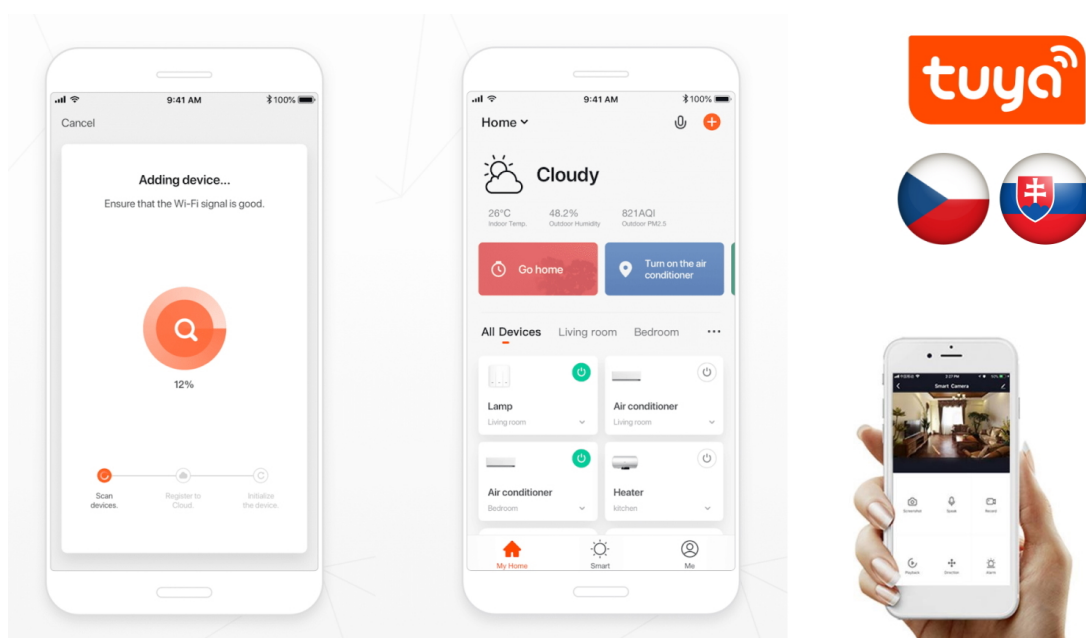

IMMAX NEO SMART 07768L

Cena celkem:

571 Kč

(bez DPH: 472 Kč)

Běžná cena:

628 Kč

Ušetříte:

57 Kč

Kód zboží:

ELIIMM1019

Part No.:

07768L

Záruka:

24 měs.

Stav:

Nové zboží

Popis

IMMAX NEO SMART 07768L

Speciální bateriový programovatelný ovladač **pro ovládání světelných zdrojů** a dalších produktů systému IMMAX NEO komunikující na protokolu **ZigBee 3.0**. Ovladačem je možné stmívat, vypínat či měnit teplotu barvy světelných zdrojů. V aplikaci IMMAX NEO PRO, kompatibilní s iOS, Android, Amazon Alexa, Apple Siri, Google Assistant, TUYA a LIDL, **lze nastavit 3 různé scény** či automatizace pro stisk, dvojitisk nebo dlouhý stisk tlačítka mikrospínače. Díky tomu můžete mít osvětlení a další produkty v domácnosti kdykoliv pod kontrolou a stát se tak "pánem chytré domácnosti".

Upozornění: Nejedná se o klasický vypínač, nepřipojují se k němu žádné vodiče. Ovladač vyžaduje propojení s chytrou bránou IMMAX NEO BRIDGE PRO Smart Zigbee 3.0 v2 (prodává se samostatně) či jiným TUYA hubem na standardu ZigBee 3.0.

ZÁKLADNÍ SPECIFIKACE

Bezdrátové připojení: ZigBee 3.0

Frekvence: 2400-2483,5 MHz

Bezdrátový dosah: 25 m přímá viditelnost, 8 m v zastavěném prostoru

Napájení: 1x CR2032 3 V (není součástí balení)

Stupeň krytí: IP20