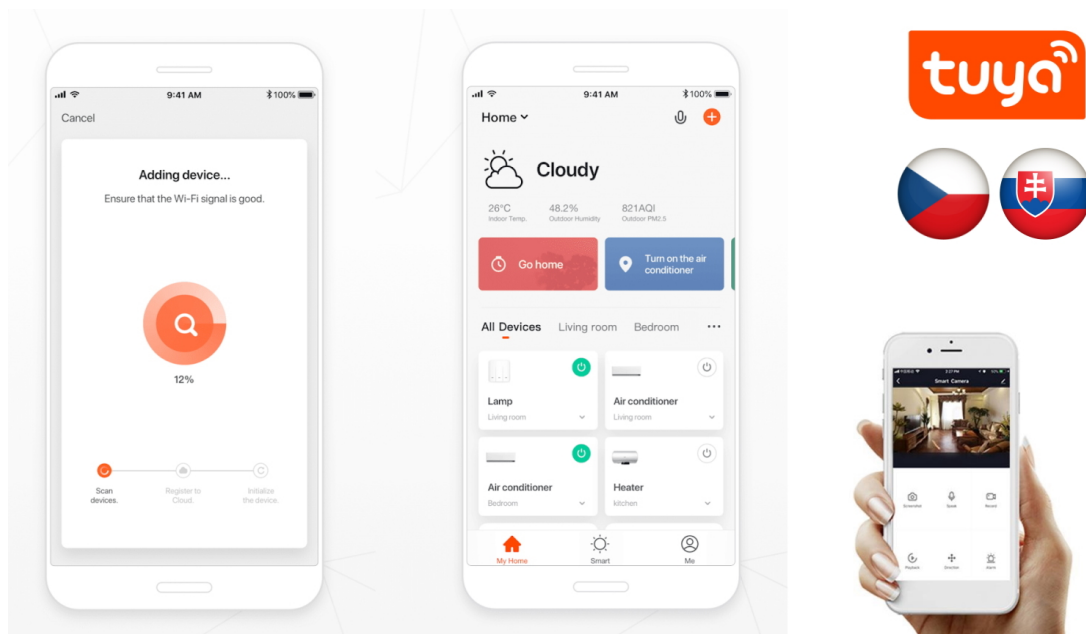

IMMAX NEO SMART KONTROLER V6

Cena celkem:

503 Kč
(bez DPH: 416 Kč)

Běžná cena:

553 Kč

Ušetříte:

50 Kč

Kód zboží:

ELIIMM1017

Part No.:

07521L

Záruka:

24 měs.

Stav:

Nové zboží

Popis

IMMAX NEO SMART kontroler V6

Speciální ovladač pro **ovládání světelných zdrojů** systému IMMAX NEO komunikující na protokolu **ZigBee 3.0**. Ovladačem je možné stmívat či vypínat, díky tomu můžete mít osvětlení v domácnosti kdykoliv pod kontrolou a stát se tak "pánem světla". Samozřejmostí je ochrana proti přepětí, přehřátí i přetížení. Kontroler je určen pro montáž pod vypínač nebo do svítidla a je plně kompatibilní se systémy iOS, Android, Amazon Alexa, Apple Siri, Google Assistant, TUYA a Lidl.

Upozornění: Kontroler vyžaduje propojení s chytrou bránou IMMAX NEO BRIDGE PRO Smart Zigbee 3.0 v2 (prodává se samostatně) či jiným TUYA hubem na standardu ZigBee 3.0.

ZÁKLADNÍ SPECIFIKACE

Rozhraní: Zigbee 3.0

Frekvence: 2400–2483,5 MHz

Bezdrátový dosah: 30 m přímá viditelnost, 10 m v zastavěném prostoru

Maximální zatížení: 2300 W/ 250 W pro LED osvětlení

Napájení: AC 120–240 V

Rozměry: 46 × 46 × 18 mm

Stupeň krytí: IP20