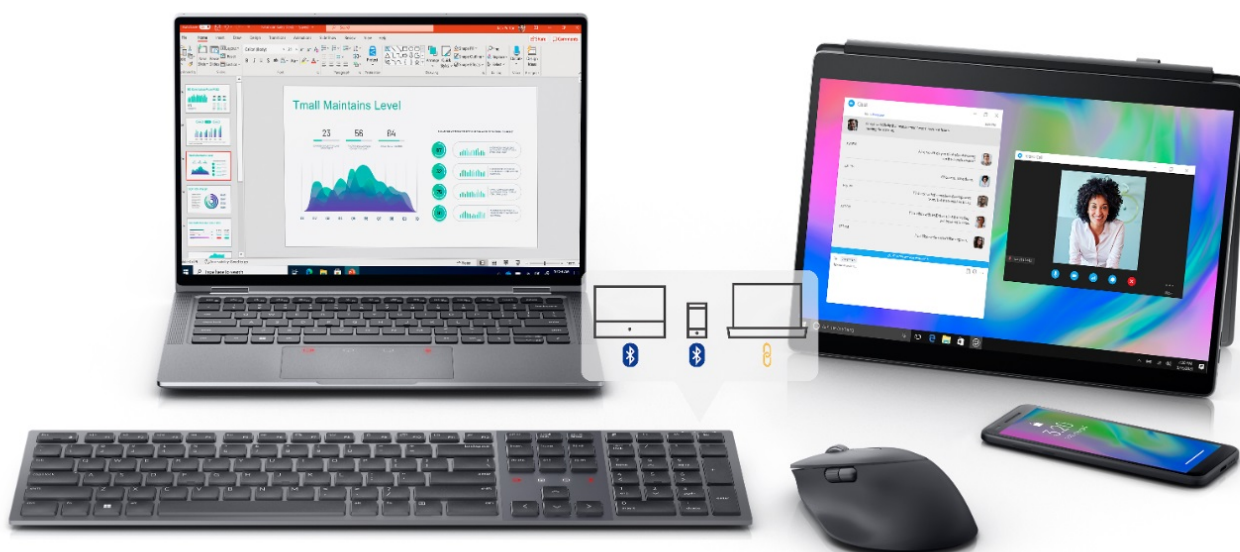

Pro ergonomickou práci kdekoli - myš Dell MS900

Bezdrátová prémiová myš DELL myš MS900 je navržena pro náročnou práci na PC. Díky **ergonomickému designu s tvarovanými křivkami** se pohodlně drží a do ruky padne tak, abyste mohli dlouhé hodiny pracovat komfortně a bez zbytečné únavy. **Svrchní rolovací kolečko** umožní navigaci horizontálně i vertikálně. Tím zefektivní činnost s aplikacemi, internetovými stránkami i sáhodlouhými dokumenty.

Myš Dell MS900 je osazena senzorem s **nastavitelným rozlišením až na hodnotu 8000 DPI**. Díky tomu svižně reaguje na každý váš pohyb, podle požadavků neb typu činnosti. Současně se tento **senzor track-on-glass** bez problémů pohybuje po širokém spektru povrchů, a to včetně skla nebo dřeva. **Bezdrátové připojení skrze Bluetooth 5.1 a 2,4GHz USB**

adaptér umožní konektivitu **až se 3 zařízeními** a přepínání mezi nimi. Podpora **softwaru Dell Peripheral Manager** vám dává možnosti, jak si funkce myši Dell MS900 přizpůsobit a pracovat ještě rychleji i efektivněji.

Dell MS900

Ergonomická **bezdrátová** myš pro pohodlnou práci s počítačem využívá **optický snímač** s nastavitelným rozlišením **až 8000 DPI**. Je vybavena **sedmi tlačítky** a rolovacím kolečkem. Připojení k počítači je možné jak skrze **Bluetooth**, tak pomocí USB adaptéru a připojení **2,4 GHz**. Pomocí samostatného přepínače **umožňuje pracovat až na třech zařízeních současně**. Napájení zajišťuje **dobíjecí baterie**, která udrží myš v chodu **až 3 měsíce**. Výhodou je samostatné **tlačítko pro zapnutí či vypnutí** myši, které zajistí delší výdrž baterie.