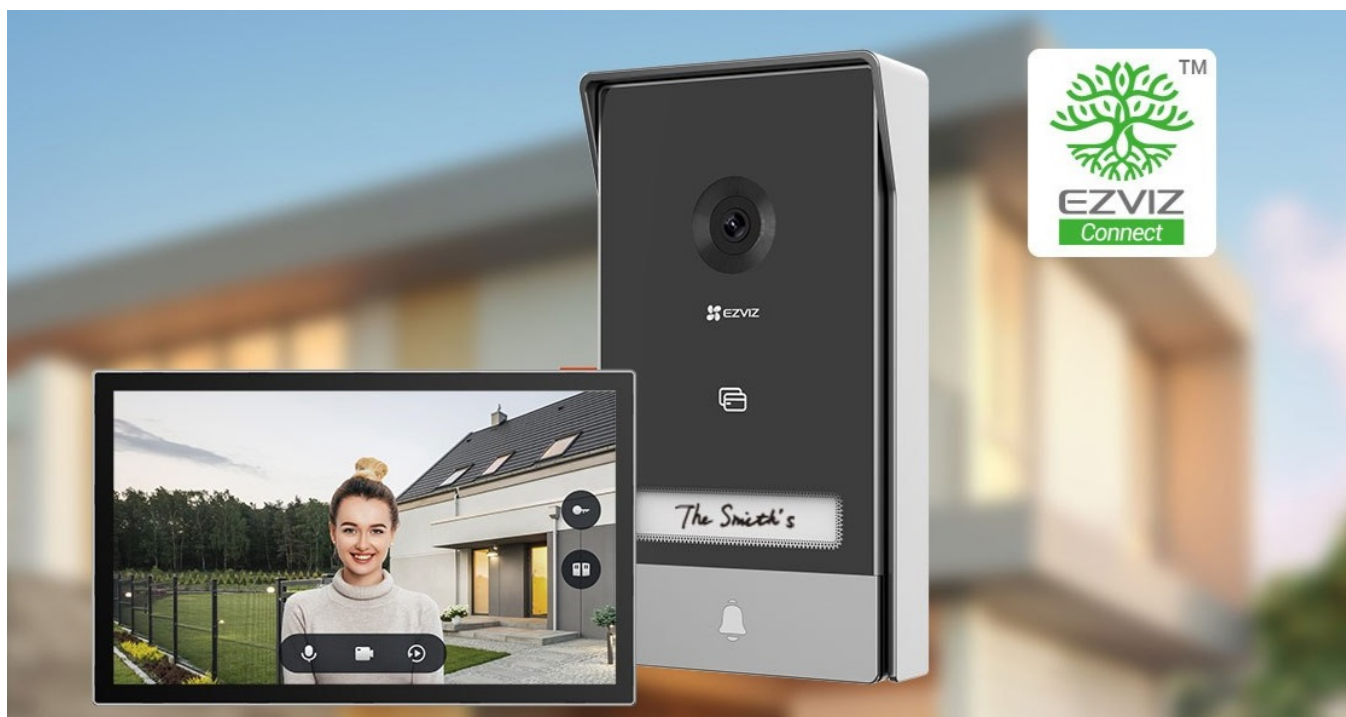

EZVIZ HP7 představuje moderní a chytrý interkom pro komunikaci a bezpečnější přístup do vaší domácnosti. Set obsahuje dveřní stanici interkomu, bytový monitor a další potřebné příslušenství pro komplexní využití. Díky **videotelefonu** získáte maximální pohodlí při kontrole, komunikaci a udělování vstupu návštěvníkům dovnitř interiéru.

Samozřejmostí je důraz na zvýšenou úroveň bezpečí, takže ve spojení s **venkovní kamerou** lze nahrávat videa a detekovat podezřelé osoby. **Domácí interkom EZVIZ HP7** je navržen pro domy, vily a další prostorné objekty s určitou mírou zabezpečení.

Stunning 2K

Dotykový bytový monitor vám poskytne všechny důležité funkce na jednom místě. Umožní vám nastavit a spravovat venkovní telefon, ukládat video nebo **obousměrně komunikovat s návštěvníky** přede dveřmi či bránou. I když jste zrovna mimo domov, pomocí mobilního telefonu zůstanete ve spojení.

EZVIZ HP7

Set **dveřní stanice** (interkomu) se čtečkou RFID čipů, 7" **bytového monitoru** a příslušenství.

Dveřní stanice je vybavena **jedním zvonkem** a kamerou s rozlišením **2048 x 1296 px**. Úhel záběru kamery je 162° diagonálně. Pro přenos obrazu používá kodek **H.265**. Samozřejmě je integrovaný mikrofon, reproduktor a čtečka přístupových čipů **RFID**. Připojení zvonku je realizováno 2drátově. **Dotykový 7" monitor** lze připojit pomocí Wi-Fi a disponuje **microSD slotem**. Vzdálené **ovládání přes aplikaci**, **povrchová montáž**, odolnost vůči nepříznivým vlivům dle certifikace **IP65**. Z chytrých funkcí je k dispozici například **detekce lidské postavy**, možnost vygenerování dočasného návštěvnického kódu či volitelná funkce změny hlasu pro zachování soukromí při komunikaci.