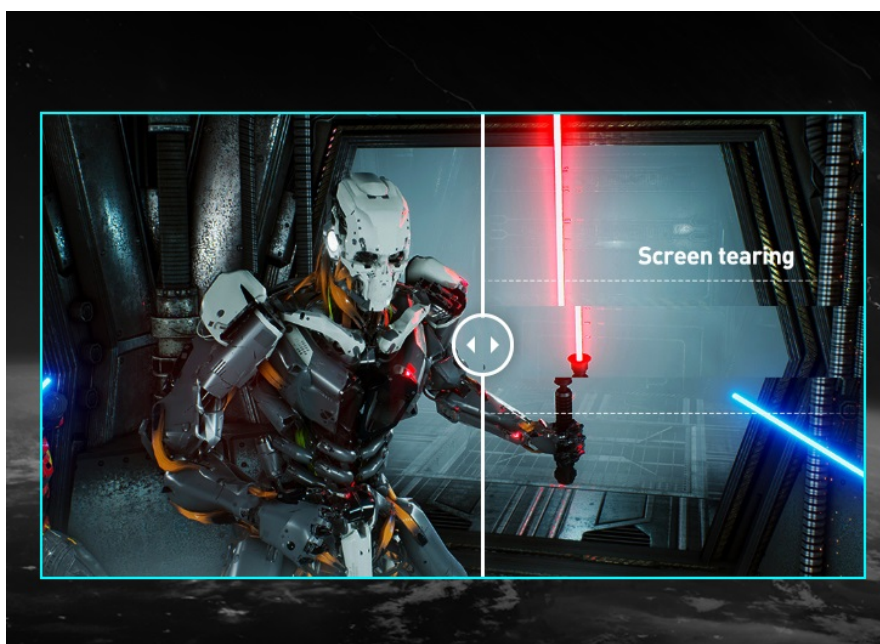

Herní monitor MSI G32CQ4 E2 to rozehraje ve velkém stylu. **Displej s úhlopříčkou 31,5"** a prohnutým designem vás dokonale obklopí a strhne do centra dění. Vysoké **Quad HD rozlišení** vám zprostředkuje ostrý obraz s detaily, na které je radost pohledět. A že bude vše precizně vidět? O to se stará **obnovovací frekvence 170 Hz**, která spolu s **1ms dobou odezvy** zajistí hladký obraz bez rozmazání.

Plynulé zobrazení bez sekání, trhání a jiných artefaktů navíc pojišťuje **technologie AMD FreeSync Premium**, takže vám neunikne jediný pohyb nepřítele. Výhoda prvního výstřelu je na vaší straně – vždy a všude. Díky rychlému vykreslení obrazu se **monitor MSI G32CQ4 E2** uplatní zejména v herních žánrech, kde je kladen důraz na přesnost a svižné reakce – akční adventury, střílečky, závodní simulátory, sporty apod.

Součástí balení je DisplayPort kabel.

ZÁKLADNÍ SPECIFIKACE

Typ panelu: VA

Úhlopříčka: 31,5"

Poměr stran: 16 : 9

Rozlišení: 2560 × 1440 px

Kontrastní poměr: 3 000 : 1

Doba odezvy: 1 ms

Rozhraní: 2× HDMI, 1× DisplayPort, 1× sluchátkový výstup

Barva: černá