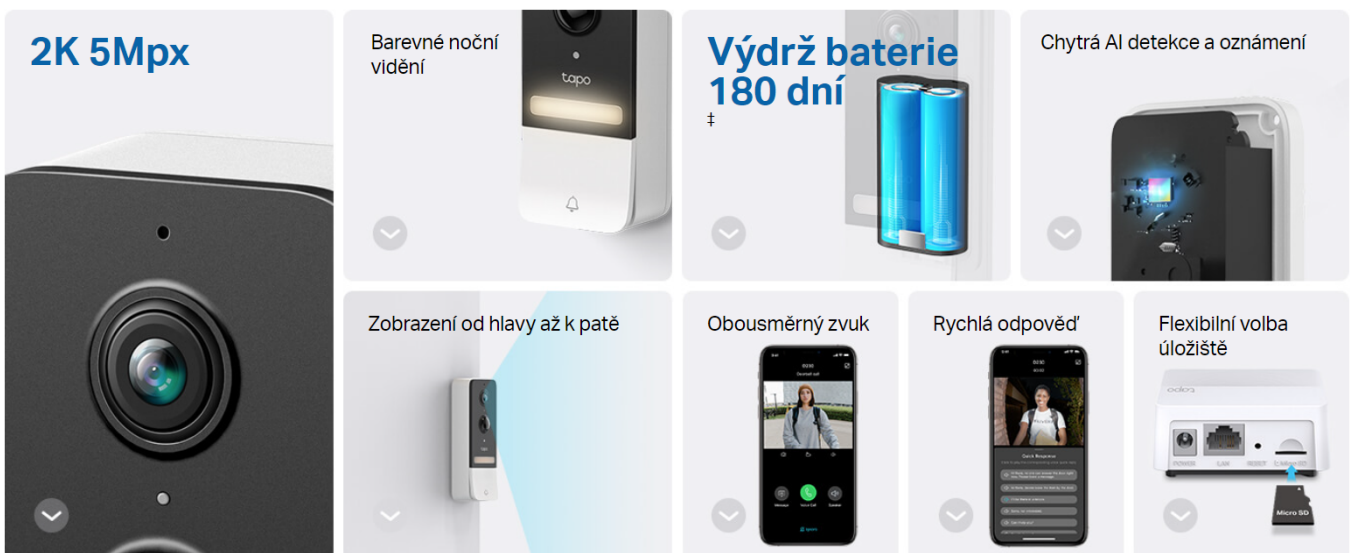

TP-LINK TAPO D230S1

Cena celkem:	2 877 Kč (bez DPH: 2 378 Kč)
Běžná cena:	3 165 Kč
Ušetříte:	288 Kč
Kód zboží:	TIPTPL0030
Part No.:	Tapo D230S1
Záruka:	26 měs.
Stav:	Nové zboží

Popis

TP-Link Tapo D230S1

Chytrý domovní zvonek s integrovanou **kamerou**, mikrofonom a bezdrátovým připojením **Wi-Fi** nabízí možnost **obousměrné komunikace** skrze aplikaci Tapo. Dokáže detekovat pohyb přede dveřmi a upozornit na něj notifikací v chytrém telefonu. Kamera disponuje rozlišením **2560 x 1920** obrazových bodů, úhlem záběru **160°** a **bílým LED přísvitem** s dosahem až 8 metrů, pro kvalitní barevné záběry i ve tmě. Potěší také podpora **microSD** karet do velikosti až 512 GB, na kterou lze ukládat záznamy z kamery. Ty je pak možné zpětně přehrávat v mobilní aplikaci. V případě pokusu o násilné odstranění zvonku je odesláno upozornění do mobilní aplikace. O napájení se stará vyjímatelná dobíjecí baterie **Tapo A100** s kapacitou **6700 mAh**. Nabíjení je realizováno skrze micro USB konektor.

Součástí balení je **chytrý IoT hub** pro připojení až **64 vypínačů, senzorů či tlačítek + 4 kamer nebo zvonků** k vytvoření plně funkční chytré domácnosti. Nabízí až **19** možností vyzvánění a nastavitelnou hlasitost.

- **Živé zobrazení 2K - 5 Mpx:** Díky aplikaci Tapo budete vždy vědět, co se děje před vašimi dveřmi. Se snímačem Starlight a rozlišením 2K 5 Mpx si můžete prohlédnout všechny jemné detaily zachycené i v prostředí se slabým osvětlením.
- **Barevné noční vidění:** Vestavěný reflektor a snímač Starlight zobrazí vysoce věrné detaily a barvy i v noci.
- **Zobrazení od hlavy až k patě:** Mimořádně široké zorné pole (160° diagonálně) umožňuje živý náhled s poměrem stran 4 : 3. Uživatelé mohou sledovat návštěvníky „od hlavy až k patě“ z blízkosti již 1 metru, takže mohou vidět více detailů, než nabízejí jiné zvonky s poměrem stran 16 : 9.