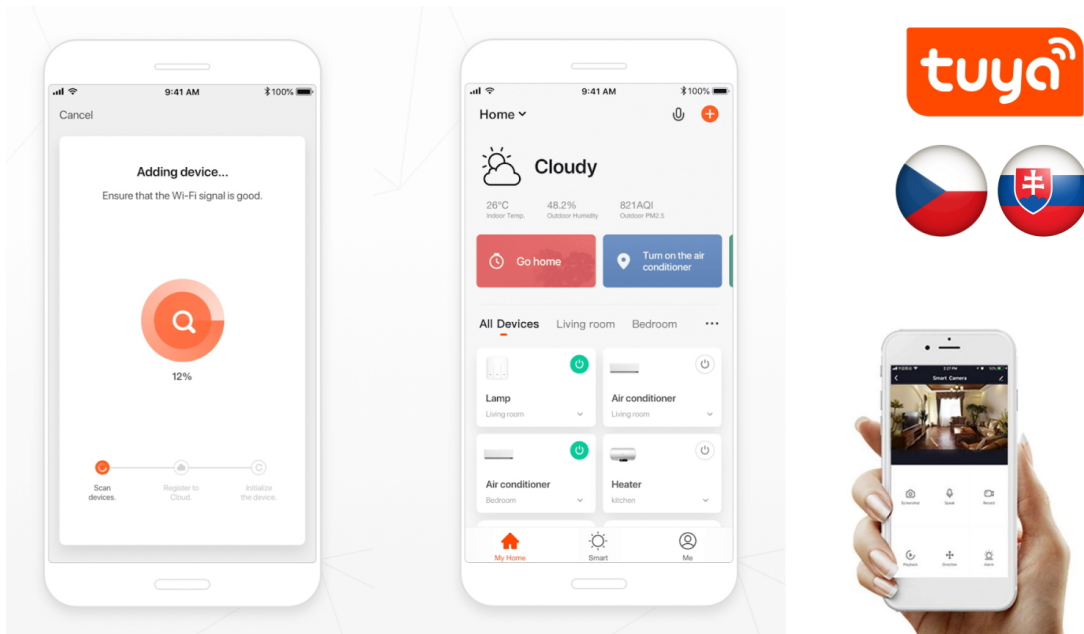

IMMAX NEO LITE Smart vnitřní zásuvka v2 typ E

Chytrá Wi-Fi zásuvka je navržena k **ovládání elektrických spotřebičů** odkudkoliv přes internet. Můžete tak automatizovat zapínání spotřebičů či sledovat **spotřebu energie**. Zásuvku lze ovládat skrze bezplatnou aplikaci **IMMAX NEO PRO**, která je kompatibilní se systémy **TUYA**, SmartThings, Lidl a podporuje hlasové ovládání pomocí Google Assistant, Amazon Alexa a Apple Siri.